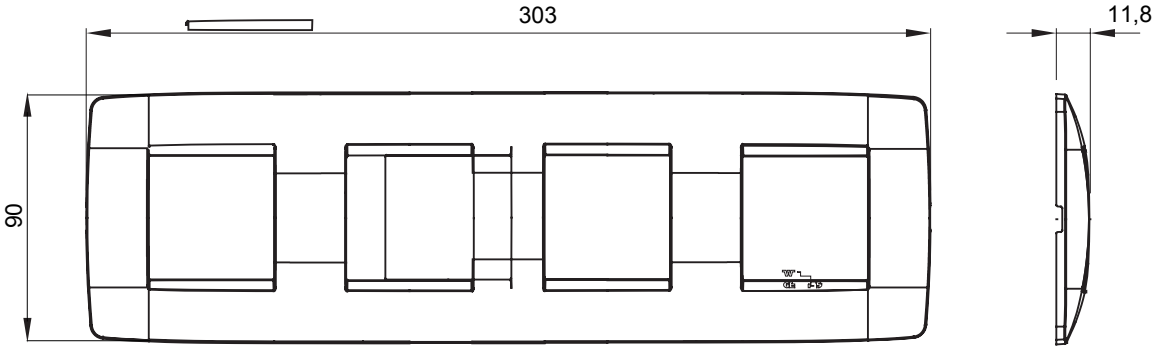

Chorus yerli serisi için plaka yelpazesi, çok çeşitli şekillerde, renklerde, malzemelerde ve kaplamalarda oluşturulmuştur. 12 modüle kadar kapasiteye sahip dikdörtgen kutular için altı farklı versiyon (ONE, GEO, LUX, ICE ve ICE Touch) ve yuvarlak/kare kutular için uygun üç farklı versiyon (ONE International, GEO International e LUX International) içerir. 2 ila 2+2+2+2 modül kapasiteli, yatay veya dikey konfigürasyonlarda tekli veya kombinasyon halinde. Tüm Chorus yerli serisi plakalar, ek adaptörlere ihtiyaç duymadan aynı destekleri kullanır. Ürün yelpazesinde ayrıca boş plakalar, IP55 su geçirmez plakalar ve profiller için plakalar bulunur.

Aile	ONE International	Tanım	2+2+2+2 m
Tipi	Yatay	Renk	yumuşak bakır
Malzeme	Teknopolimer	Bitiş	Opak kaplama
Kaide kodları için	GW16821, GW16822, GW16823, GW16821N, GW16822N	Kutu için	Yuvarlak/Kare
Akkor Tel Deneyi	650 °C	Bilyeli termo sıcaklık	70 °C
Standart	EN 60669-1	Elektrokod	0110

DIMENSIONAL

TECHNICAL SYMBOLOGY

STANDARDS/APPROVALS