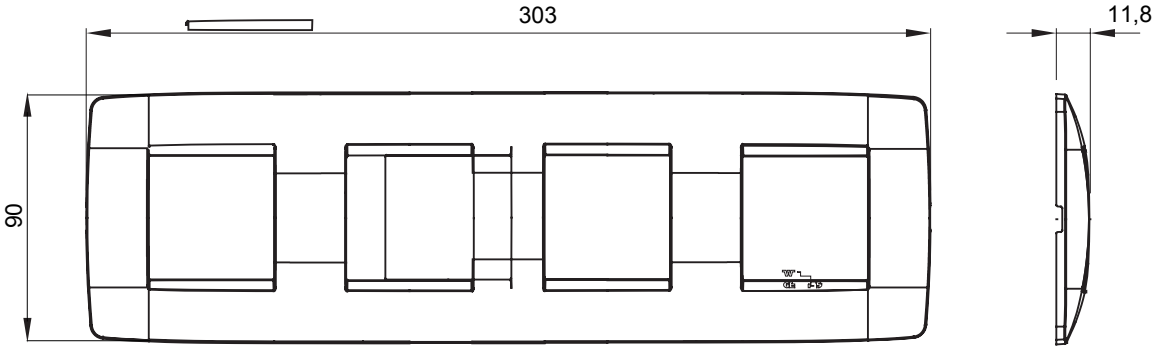

Chorus yerli serisi için plaka yelpazesi, çok çeşitli şekillerde, renklerde, malzemelerde ve kaplamalarda oluşturulmuştur. 12 modüle kadar kapasiteye sahip dikdörtgen kutular için altı farklı versiyon (ONE, GEO, LUX, ICE ve ICE Touch) ve yuvarlak/kare kutular için uygun üç farklı versiyon (ONE International, GEO International e LUX International) içerir. 2 ila 2+2+2+2 modül kapasiteli, yatay veya dikey konfigürasyonlarda tekli veya kombinasyon halinde. Tüm Chorus yerli serisi plakalar, ek adaptörlere ihtiyaç duymadan aynı destekleri kullanır. Ürün yelpazesinde ayrıca boş plakalar, IP55 su geçirmez plakalar ve profiller için plakalar bulunur.

Aile	ONE International	Tanım	2+2+2+2 m
Tipi	Yatay	Renk	Altın
Malzeme	Teknopolimer	Bitiş	Opak kaplama
Kaide kodları için	GW16821, GW16822, GW16823, GW16821N, GW16822N	Kutu için	Yuvarlak/Kare
Akkor Tel Deneyi	650 °C	Bilyeli termo sıcaklık	70 °C
Standart	EN 60669-1	Elektrokod	0110

### DIMENSIONAL