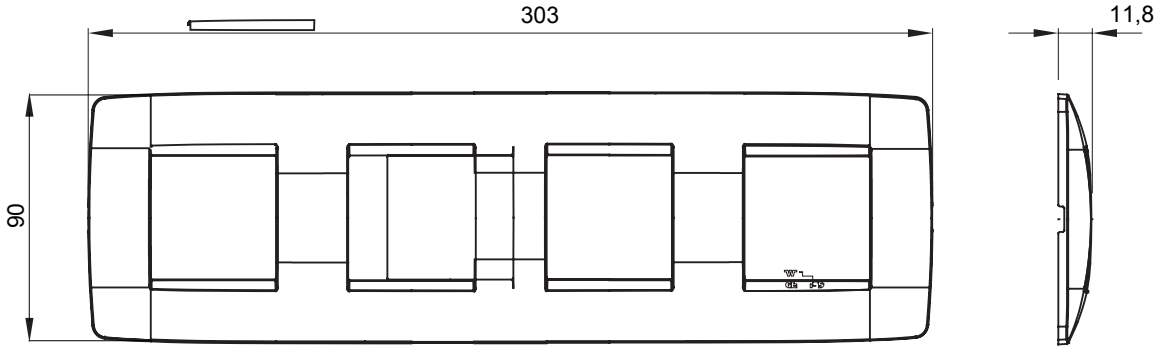

Chorus yerli serisi için plaka yelpazesi, çok çeşitli şekillerde, renklerde, malzemelerde ve kaplamalarda oluşturulmuştur. 12 modüle kadar kapasiteye sahip dikdörtgen kutular için altı farklı versiyon (ONE, GEO, LUX, ICE ve ICE Touch) ve yuvarlak/kare kutular için uygun üç farklı versiyon (ONE International, GEO International e LUX International) içerir. 2 ila 2+2+2+2 modül kapasiteli, yatay veya dikey konfigürasyonlarda tekli veya kombinasyon halinde. Tüm Chorus yerli serisi plakalar, ek adaptörlere ihtiyaç duymadan aynı destekleri kullanır. Ürün yelpazesinde ayrıca boş plakalar, IP55 su geçirmez plakalar ve profiller için plakalar bulunur.

Aile	ONE International	Tanım	2+2+2+2 m
Tipi	Yatay	Renk	Saten siyah
Malzeme	Teknopolimer	Bitiş	Opak kaplama
Kaide kodları için	GW16821, GW16822, GW16823	Kutu için	Yuvarlak/Kare
Akkor Tel Deneyi	650 °C	Bilyeli termo sıcaklık	70 °C
Standart	EN 60669-1	Elektrokod	0110

DIMENSIONAL

TECHNICAL SYMBOLOGY

STANDARDS/APPROVALS