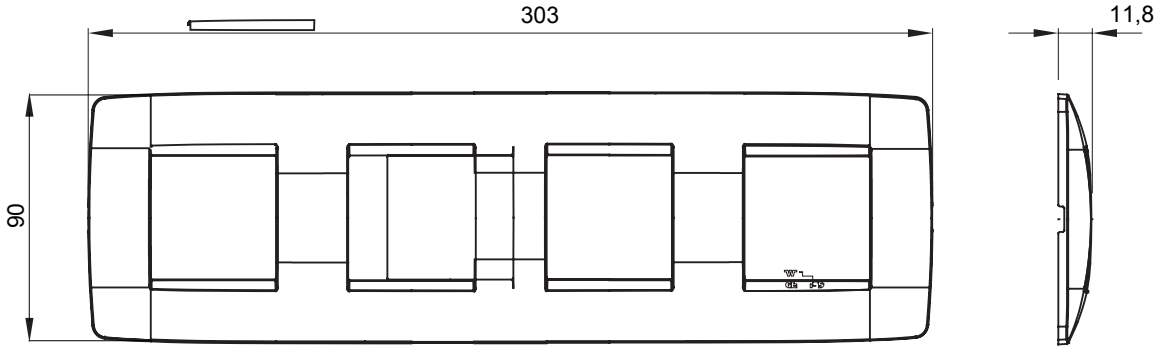

Chorus yerli serisi için plaka yelpazesi, çok çeşitli şekillerde, renklerde, malzemelerde ve kaplamalarda oluşturulmuştur. 12 modüle kadar kapasiteye sahip dikdörtgen kutular için altı farklı versiyon (ONE, GEO, LUX, ICE ve ICE Touch) ve yuvarlak/kare kutular için uygun üç farklı versiyon (ONE International, GEO International e LUX International) içerir. 2 ila 2+2+2+2 modül kapasiteli, yatay veya dikey konfigürasyonlarda tekli veya kombinasyon halinde. Tüm Chorus yerli serisi plakalar, ek adaptörlere ihtiyaç duymadan aynı destekleri kullanır. Ürün yelpazesinde ayrıca boş plakalar, IP55 su geçirmez plakalar ve profiller için plakalar bulunur.

Aile	ONE International	Tanım	2+2+2+2 m
Tipi	Yatay	Renk	Doğal saten bej
Malzeme	Teknopolimer	Bitiş	Opak kaplama
Kaide kodları için	GW16821, GW16822, GW16823, GW16821N, GW16822N	Kutu için	Yuvarlak/Kare
Akkor Tel Deneyi	650 °C	Bilyeli termo sıcaklık	70 °C
Standart	EN 60669-1	Elektrokod	0110

DIMENSIONAL

TECHNICAL SYMBOLOGY

STANDARDS/APPROVALS