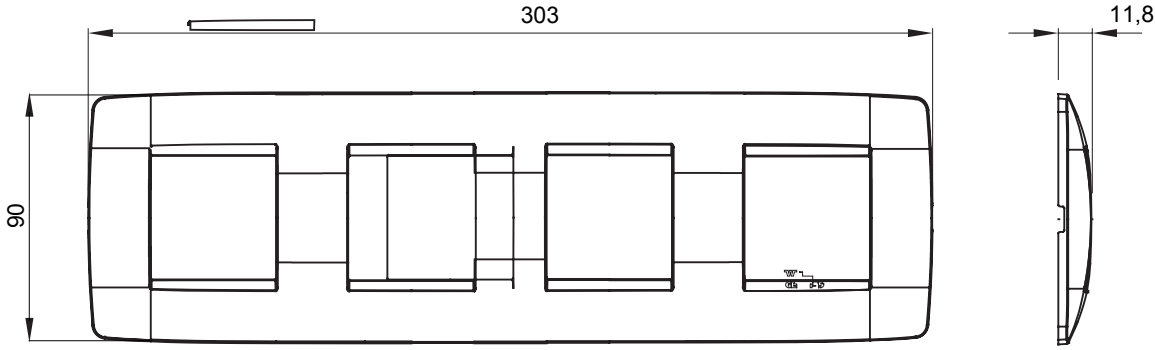

Chorus yerli serisi için plaka yelpazesi, çok çeşitli şekillerde, renklerde, malzemelerde ve kaplamalarda oluşturulmuştur. 12 modüle kadar kapasiteye sahip dikdörtgen kutular için altı farklı versiyon (ONE, GEO, LUX, ICE ve ICE Touch) ve yuvarlak/kare kutular için uygun üç farklı versiyon (ONE International, GEO International e LUX International) içerir. 2 ila 2+2+2+2 modül kapasiteli, yatay veya dikey konfigürasyonlarda tekli veya kombinasyon halinde. Tüm Chorus yerli serisi plakalar, ek adaptörlere ihtiyaç duymadan aynı destekleri kullanır. Ürün yelpazesinde ayrıca boş plakalar, IP55 su geçirmez plakalar ve profiller için plakalar bulunur.

Aile	ONE International	Tanım	2+2+2+2 m
Tipi	Yatay	Renk	Krem
Malzeme	Teknopolimer	Bitiş	Parlak
Kaide kodları için	GW16821, GW16822, GW16823	Kutu için	Yuvarlak/Kare
Akkor Tel Deneyi	650 °C	Bilyeli termo sıcaklık	70 °C
Standart	EN 60669-1	Elektrokod	0111

DIMENSIONAL

TECHNICAL SYMBOLOGY

STANDARDS/APPROVALS