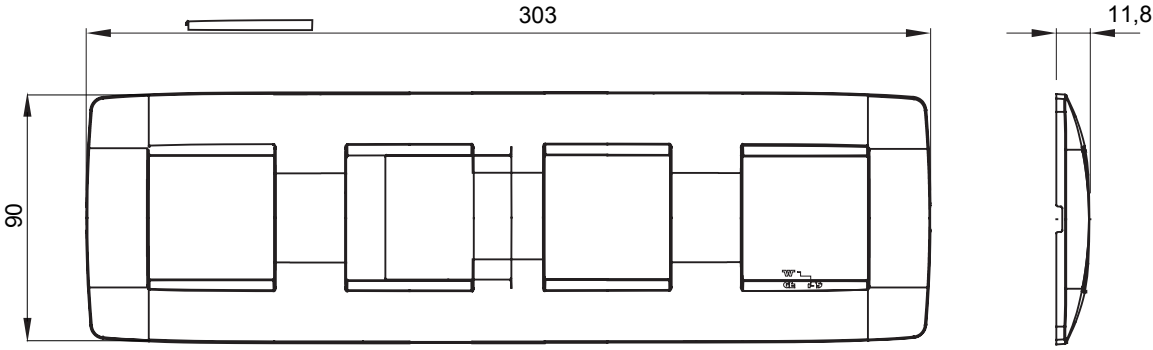

Chorus yerli serisi için plaka yelpazesi, çok çeşitli şekillerde, renklerde, malzemelerde ve kaplamalarda oluşturulmuştur. 12 modüle kadar kapasiteye sahip dikdörtgen kutular için altı farklı versiyon (ONE, GEO, LUX, ICE ve ICE Touch) ve yuvarlak/kare kutular için uygun üç farklı versiyon (ONE International, GEO International e LUX International) içerir. 2 ila 2+2+2+2 modül kapasiteli, yatay veya dikey konfigürasyonlarda tekli veya kombinasyon halinde. Tüm Chorus yerli serisi plakalar, ek adaptörlere ihtiyaç duymadan aynı destekleri kullanır. Ürün yelpazesinde ayrıca boş plakalar, IP55 su geçirmez plakalar ve profiller için plakalar bulunur.

Aile	ONE International	Tanım	2+2+2+2 m
Tipi	Yatay	Renk	Fildişi
Malzeme	Teknopolimer	Bitiş	Parlak
Kaide kodları için	GW16821, GW16822, GW16823	Kutu için	Yuvarlak/Kare
Akkor Tel Deneyi	650 °C	Bilyeli termo sıcaklık	70 °C
Standart	EN 60669-1	Elektrokod	0111

DIMENSIONAL

TECHNICAL SYMBOLOGY

STANDARDS/APPROVALS