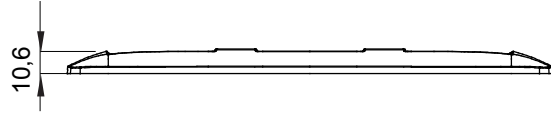

Chorus yerli serisi için plaka yelpazesi, çok çeşitli şekillerde, renklerde, malzemelerde ve kaplamalarda oluşturulmuştur. 12 modüle kadar kapasiteye sahip dikdörtgen kutular için altı farklı versiyon (ONE, GEO, LUX, ICE ve ICE Touch) ve yuvarlak/kare kutular için uygun üç farklı versiyon (ONE International, GEO International e LUX International) içerir. 2 ila 2+2+2 modül kapasiteli, yatay veya dikey konfigürasyonlarda tekli veya kombinasyon halinde. Tüm Chorus yerli serisi plakalar, ek adaptörlere ihtiyaç duymadan aynı destekleri kullanır. Ürün yelpazesinde ayrıca boş plakalar, IP55 su geçirmez plakalar ve profiller için plakalar bulunur.

Aile	ONE International	Tanım	2+2+2 m
Tipi	Dikey	Renk	deniz mavisi
Malzeme	Teknopolimer	Bitiş	Opak kaplama
Kaide kodları için	GW16821, GW16822, GW16823, GW16821N, GW16822N	Kutu için	Yuvarlak/Kare
Akkor Tel Deneyi	650 °C	Bilyeli termo sıcaklık	70 °C
Standart	EN 60669-1	Elektrokod	0110

### DIMENSIONAL