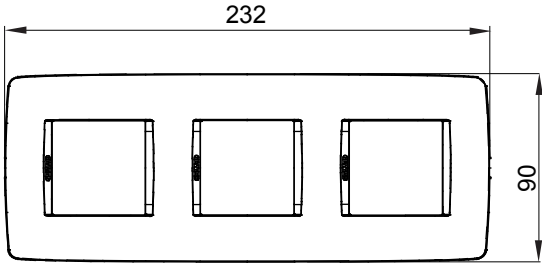

Chorus yerli serisi için plaka yelpazesi, çok çeşitli şekillerde, renklerde, malzemelerde ve kaplamalarda oluşturulmuştur. 12 modüle kadar kapasiteye sahip dikdörtgen kutular için altı farklı versiyon (ONE, GEO, LUX, ICE ve ICE Touch) ve yuvarlak/kare kutular için uygun üç farklı versiyon (ONE International, GEO International e LUX International) içerir. 2 ila 2+2+2 modül kapasiteli, yatay veya dikey konfigürasyonlarda tekli veya kombinasyon halinde. Tüm Chorus yerli serisi plakalar, ek adaptörlere ihtiyaç duymadan aynı destekleri kullanır. Ürün yelpazesinde ayrıca boş plakalar, IP55 su geçirmez plakalar ve profiller için plakalar bulunur.

Aile	ONE International	Tanım	2+2+2 m
Tipi	Dikey	Renk	deniz mavisi
Malzeme	Teknopolimer	Bitiş	Opak kaplama
Kaide kodları için	GW16821, GW16822, GW16823, GW16821N, GW16822N	Kutu için	Yuvarlak/Kare
Akkor Tel Deneyi	650 °C	Bilyeli termo sıcaklık	70 °C
Standart	EN 60669-1	Elektrokod	0110

### DIMENSIONAL