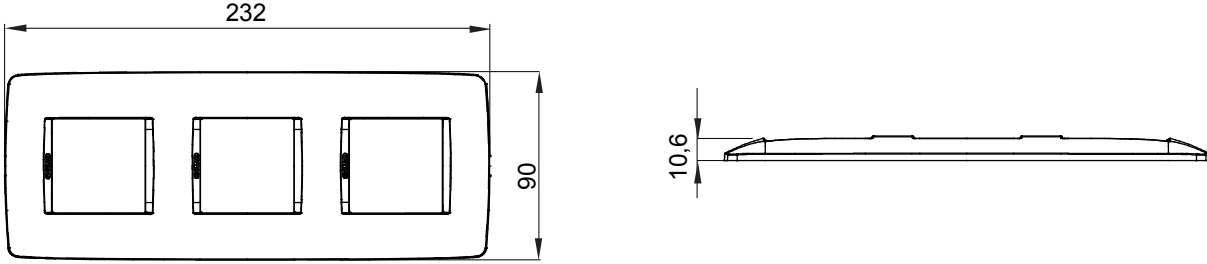

Chorus yerli serisi için plaka yelpazesi, çok çeşitli şekillerde, renklerde, malzemelerde ve kaplamalarda oluşturulmuştur. 12 modüle kadar kapasiteye sahip dikdörtgen kutular için altı farklı versiyon (ONE, GEO, LUX, ICE ve ICE Touch) ve yuvarlak/kare kutular için uygun üç farklı versiyon (ONE International, GEO International e LUX International) içerir. 2 ila 2+2+2+2 modül kapasiteli, yatay veya dikey konfigürasyonlarda tekli veya kombinasyon halinde. Tüm Chorus yerli serisi plakalar, ek adaptörlere ihtiyaç duymadan aynı destekleri kullanır. Ürün yelpazesinde ayrıca boş plakalar, IP55 su geçirmez plakalar ve profiller için plakalar bulunur.

Aile	ONE International	Tanım	2+2+2 m
Tipi	Dikey	Renk	Saten Beyaz
Malzeme	Teknopolimer	Bitiş	Opak kaplama
Kaide kodları için	GW16821, GW16822, GW16823, GW16821N, GW16822N	Kutu için	Yuvarlak/Kare
Akkor Tel Deneyi	650 °C	Bilyeli termo sıcaklık	70 °C
Standart	EN 60669-1	Elektrokod	0110

### DIMENSIONAL