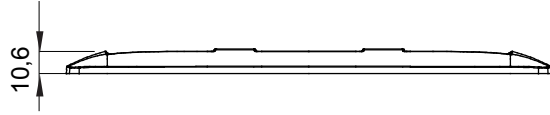

Chorus yerli serisi için plaka yelpazesi, çok çeşitli şekillerde, renklerde, malzemelerde ve kaplamalarda oluşturulmuştur. 12 modüle kadar kapasiteye sahip dikdörtgen kutular için altı farklı versiyon (ONE, GEO, LUX, ICE ve ICE Touch) ve yuvarlak/kare kutular için uygun üç farklı versiyon (ONE International, GEO International e LUX International) içerir. 2 ila 2+2+2+2 modül kapasiteli, yatay veya dikey konfigürasyonlarda tekli veya kombinasyon halinde. Tüm Chorus yerli serisi plakalar, ek adaptörlere ihtiyaç duymadan aynı destekleri kullanır. Ürün yelpazesinde ayrıca boş plakalar, IP55 su geçirmez plakalar ve profiller için plakalar bulunur.

Aile	ONE International	Tanım	2+2+2 m
Tipi	Dikey	Renk	Titanyum
Malzeme	Teknopolimer	Bitiş	Parlak
Kaide kodları için	GW16821, GW16822, GW16823	Kutu için	Yuvarlak/Kare
Akkor Tel Deneyi	650 °C	Bilyeli termo sıcaklık	70 °C
Standart	EN 60669-1	Elektrokod	0110

DIMENSIONAL