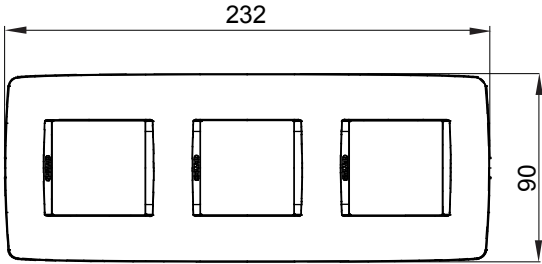

Chorus yerli serisi için plaka yelpazesi, çok çeşitli şekillerde, renklerde, malzemelerde ve kaplamalarda oluşturulmuştur. 12 modüle kadar kapasiteye sahip dikdörtgen kutular için altı farklı versiyon (ONE, GEO, LUX, ICE ve ICE Touch) ve yuvarlak/kare kutular için uygun üç farklı versiyon (ONE International, GEO International e LUX International) içerir. 2 ila 2+2+2+2 modül kapasiteli, yatay veya dikey konfigürasyonlarda tekli veya kombinasyon halinde. Tüm Chorus yerli serisi plakalar, ek adaptörlere ihtiyaç duymadan aynı destekleri kullanır. Ürün yelpazesinde ayrıca boş plakalar, IP55 su geçirmez plakalar ve profiller için plakalar bulunur.

Aile	ONE International	Tanım	2+2+2 m
Tipi	Dikey	Renk	Titanyum
Malzeme	Teknopolimer	Bitiş	Parlak
Kaide kodları için	GW16821, GW16822, GW16823	Kutu için	Yuvarlak/Kare
Akkor Tel Deneyi	650 °C	Bilyeli termo sıcaklık	70 °C
Standart	EN 60669-1	Elektrokod	0110

DIMENSIONAL

TECHNICAL SYMBOLOGY

GWT

650 °C

70 °C

STANDARDS/APPROVALS