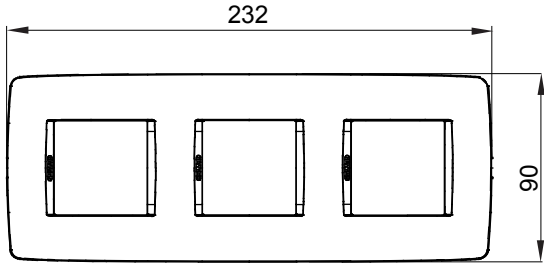

Chorus yerli serisi için plaka yelpazesi, çok çeşitli şekillerde, renklerde, malzemelerde ve kaplamalarda oluşturulmuştur. 12 modüle kadar kapasiteye sahip dikdörtgen kutular için altı farklı versiyon (ONE, GEO, LUX, ICE ve ICE Touch) ve yuvarlak/kare kutular için uygun üç farklı versiyon (ONE International, GEO International e LUX International) içerir. 2 ila 2+2+2 modül kapasiteli, yatay veya dikey konfigürasyonlarda tekli veya kombinasyon halinde. Tüm Chorus yerli serisi plakalar, ek adaptörlere ihtiyaç duymadan aynı destekleri kullanır. Ürün yelpazesinde ayrıca boş plakalar, IP55 su geçirmez plakalar ve profiller için plakalar bulunur.

Aile	ONE International	Tanım	2+2+2 m
Tipi	Dikey	Renk	Saten siyah
Malzeme	Teknopolimer	Bitiş	Opak kaplama
Kaide kodları için	GW16821, GW16822, GW16823	Kutu için	Yuvarlak/Kare
Akkor Tel Deneyi	650 °C	Bilyeli termo sıcaklık	70 °C
Standart	EN 60669-1	Elektrokod	0110

DIMENSIONAL

TECHNICAL SYMBOLOGY

STANDARDS/APPROVALS