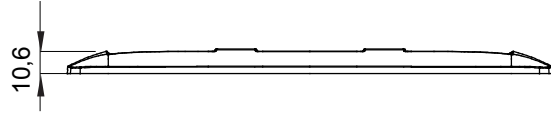

Chorus yerli serisi için plaka yelpazesi, çok çeşitli şekillerde, renklerde, malzemelerde ve kaplamalarda oluşturulmuştur. 12 modüle kadar kapasiteye sahip dikdörtgen kutular için altı farklı versiyon (ONE, GEO, LUX, ICE ve ICE Touch) ve yuvarlak/kare kutular için uygun üç farklı versiyon (ONE International, GEO International e LUX International) içerir. 2 ila 2+2+2 modül kapasiteli, yatay veya dikey konfigürasyonlarda tekli veya kombinasyon halinde. Tüm Chorus yerli serisi plakalar, ek adaptörlere ihtiyaç duymadan aynı destekleri kullanır. Ürün yelpazesinde ayrıca boş plakalar, IP55 su geçirmez plakalar ve profiller için plakalar bulunur.

Aile	ONE International	Tanım	2+2+2 m
Tipi	Dikey	Renk	Saten siyah
Malzeme	Teknopolimer	Bitiş	Opak kaplama
Kaide kodları için	GW16821, GW16822, GW16823	Kutu için	Yuvarlak/Kare
Akkor Tel Deneyi	650 °C	Bilyeli termo sıcaklık	70 °C
Standart	EN 60669-1	Elektrokod	0110

DIMENSIONAL