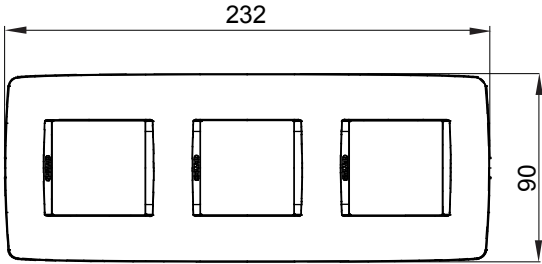

Chorus yerli serisi için plaka yelpazesi, çok çeşitli şekillerde, renklerde, malzemelerde ve kaplamalarda oluşturulmuştur. 12 modüle kadar kapasiteye sahip dikdörtgen kutular için altı farklı versiyon (ONE, GEO, LUX, ICE ve ICE Touch) ve yuvarlak/kare kutular için uygun üç farklı versiyon (ONE International, GEO International e LUX International) içerir. 2 ila 2+2+2 modül kapasiteli, yatay veya dikey konfigürasyonlarda tekli veya kombinasyon halinde. Tüm Chorus yerli serisi plakalar, ek adaptörlere ihtiyaç duymadan aynı destekleri kullanır. Ürün yelpazesinde ayrıca boş plakalar, IP55 su geçirmez plakalar ve profiller için plakalar bulunur.

Aile	ONE International	Tanım	2+2+2 m
Tipi	Dikey	Renk	Fildişi
Malzeme	Teknopolimer	Bitiş	Parlak
Kaide kodları için	GW16821, GW16822, GW16823	Kutu için	Yuvarlak/Kare
Akkor Tel Deneyi	650 °C	Bilyeli termo sıcaklık	70 °C
Standart	EN 60669-1	Elektrokod	0111

DIMENSIONAL

TECHNICAL SYMBOLOGY

STANDARDS/APPROVALS