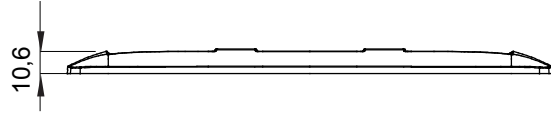

Chorus yerli serisi için plaka yelpazesi, çok çeşitli şekillerde, renklerde, malzemelerde ve kaplamalarda oluşturulmuştur. 12 modüle kadar kapasiteye sahip dikdörtgen kutular için altı farklı versiyon (ONE, GEO, LUX, ICE ve ICE Touch) ve yuvarlak/kare kutular için uygun üç farklı versiyon (ONE International, GEO International e LUX International) içerir. 2 ila 2+2+2 modül kapasiteli, yatay veya dikey konfigürasyonlarda tekli veya kombinasyon halinde. Tüm Chorus yerli serisi plakalar, ek adaptörlere ihtiyaç duymadan aynı destekleri kullanır. Ürün yelpazesinde ayrıca boş plakalar, IP55 su geçirmez plakalar ve profiller için plakalar bulunur.

Aile	ONE International	Tanım	2+2+2 m
Tipi	Dikey	Renk	Fildişi
Malzeme	Teknopolimer	Bitiş	Parlak
Kaide kodları için	GW16821, GW16822, GW16823	Kutu için	Yuvarlak/Kare
Akkor Tel Deneyi	650 °C	Bilyeli termo sıcaklık	70 °C
Standart	EN 60669-1	Elektrokod	0111

DIMENSIONAL