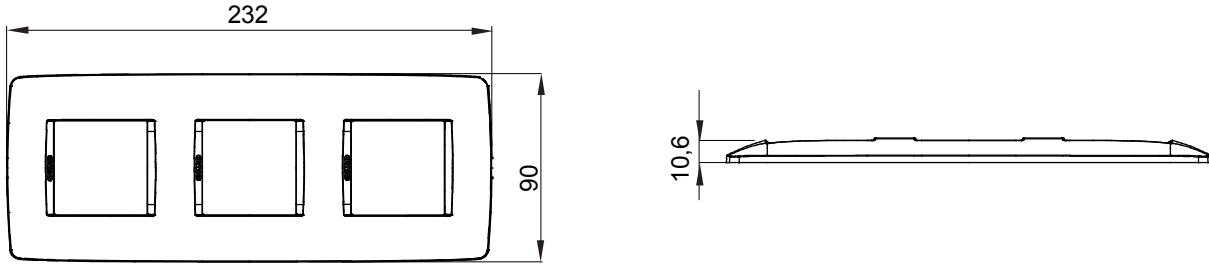

DIMENSIONAL

TECHNICAL SYMBOLOGY

STANDARDS/APPROVALS