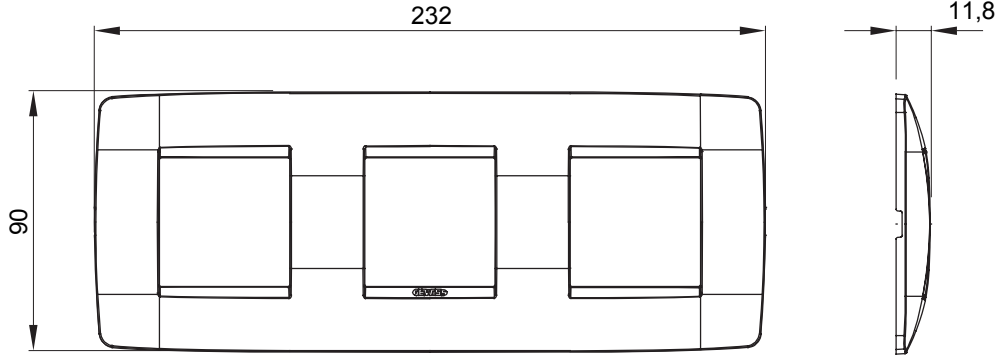

## GW16126VX

CHORUSMART - Konut serisi

ChoruSmart konut serisi çerçeveler, çok çeşitli şekiller, renkler, malzemeler ve kaplamalarla üretilmiştir. 12 modül kapasitesine sahip dikdörtgen kutular için beş farklı şekil (ONE, GEO, EGO, LUX, ICE ve ICE Touch) ve yatay veya dikey yapılandırılmalarda tekli ve kombine yuvarlak/kare kutular için uygun üç farklı şekil (ONE International, GEO International ve LUX International) içerir, 2 ila 2+2+2+2 modül kapasitesine sahiptir. Tüm ChoruSmart konut serisi çerçeveler, ek adaptörlere ihtiyaç duymadan aynı kaideleri kullanır. Seri ayrıca opak çerçeveler, etanj IP55 çerçeveler ve kontur çerçeveleri içerir.

Aile	ONE International	Tanım	2+2+2 m
Tipi	Yatay	Renk	yumuşak bakır
Malzeme	Teknopolimer	Bitiş	Opak kaplama
Kaide kodları için	GW16821, GW16822, GW16823, GW16821N, GW16822N	Kutu için	Yuvarlak/Kare
Akkor Tel Deneyi	650 °C	Bilyeli termo sıcaklık	70 °C
Standart	EN 60669-1	Elektrokod	0110

### DIMENSIONAL