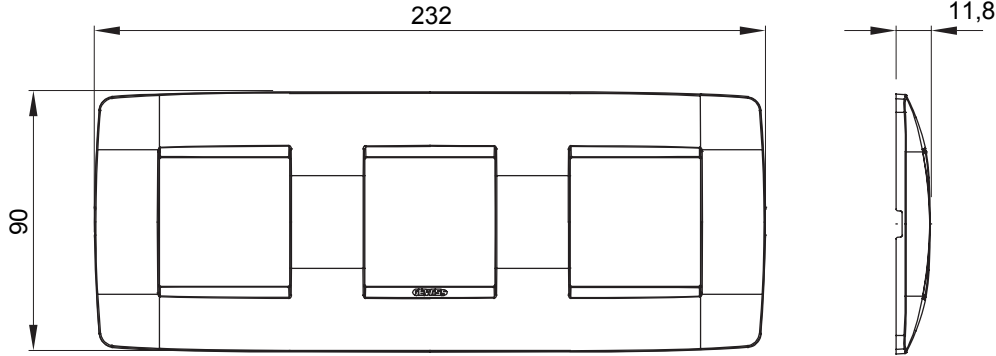

Chorus yerli serisi için plaka yelpazesi, çok çeşitli şekillerde, renklerde, malzemelerde ve kaplamalarda oluşturulmuştur. 12 modüle kadar kapasiteye sahip dikdörtgen kutular için altı farklı versiyon (ONE, GEO, LUX, ICE ve ICE Touch) ve yuvarlak/kare kutular için uygun üç farklı versiyon (ONE International, GEO International e LUX International) içerir. 2 ila 2+2+2 modül kapasiteli, yatay veya dikey konfigürasyonlarda tekli veya kombinasyon halinde. Tüm Chorus yerli serisi plakalar, ek adaptörlere ihtiyaç duymadan aynı destekleri kullanır. Ürün yelpazesinde ayrıca boş plakalar, IP55 su geçirmez plakalar ve profiller için plakalar bulunur.

Aile	ONE International	Tanım	2+2+2 m
Tipi	Yatay	Renk	Saten Beyaz
Malzeme	Teknopolimer	Bitiş	Opak kaplama
Kaide kodları için	GW16821, GW16822, GW16823, GW16821N, GW16822N	Kutu için	Yuvarlak/Kare
Akkor Tel Deneyi	650 °C	Bilyeli termo sıcaklık	70 °C
Standart	EN 60669-1	Elektrokod	0110

### DIMENSIONAL