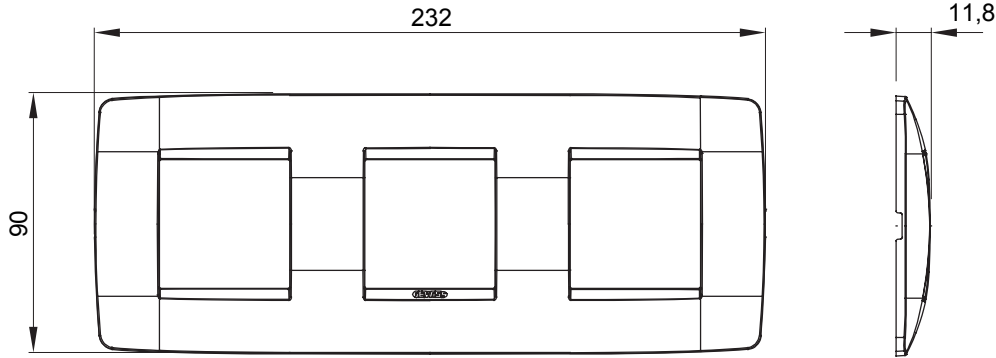

Chorus yerli serisi için plaka yelpazesi, çok çeşitli şekillerde, renklerde, malzemelerde ve kaplamalarda oluşturulmuştur. 12 modüle kadar kapasiteye sahip dikdörtgen kutular için altı farklı versiyon (ONE, GEO, LUX, ICE ve ICE Touch) ve yuvarlak/kare kutular için uygun üç farklı versiyon (ONE International, GEO International e LUX International) içerir. 2 ila 2+2+2 modül kapasiteli, yatay veya dikey konfigürasyonlarda tekli veya kombinasyon halinde. Tüm Chorus yerli serisi plakalar, ek adaptörlere ihtiyaç duymadan aynı destekleri kullanır. Ürün yelpazesinde ayrıca boş plakalar, IP55 su geçirmez plakalar ve profiller için plakalar bulunur.

Aile	ONE International	Tanım	2+2+2 m
Tipi	Yatay	Renk	Titanyum
Malzeme	Teknopolimer	Bitiş	Parlak
Kaide kodları için	GW16821, GW16822, GW16823	Kutu için	Yuvarlak/Kare
Akkor Tel Deneyi	650 °C	Bilyeli termo sıcaklık	70 °C
Standart	EN 60669-1	Elektrokod	0110

DIMENSIONAL

TECHNICAL SYMBOLOGY

STANDARDS/APPROVALS