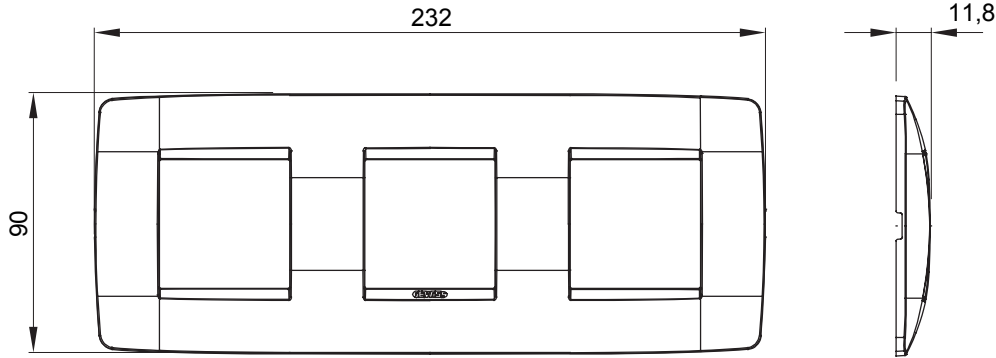

Chorus yerli serisi için plaka yelpazesi, çok çeşitli şekillerde, renklerde, malzemelerde ve kaplamalarda oluşturulmuştur. 12 modüle kadar kapasiteye sahip dikdörtgen kutular için altı farklı versiyon (ONE, GEO, LUX, ICE ve ICE Touch) ve yuvarlak/kare kutular için uygun üç farklı versiyon (ONE International, GEO International e LUX International) içerir. 2 ila 2+2+2 modül kapasiteli, yatay veya dikey konfigürasyonlarda tekli veya kombinasyon halinde. Tüm Chorus yerli serisi plakalar, ek adaptörlere ihtiyaç duymadan aynı destekleri kullanır. Ürün yelpazesinde ayrıca boş plakalar, IP55 su geçirmez plakalar ve profiller için plakalar bulunur.

Aile	ONE International	Tanım	2+2+2 m
Tipi	Yatay	Renk	Altın
Malzeme	Teknopolimer	Bitiş	Opak kaplama
Kaide kodları için	GW16821, GW16822, GW16823, GW16821N, GW16822N	Kutu için	Yuvarlak/Kare
Akkor Tel Deneyi	650 °C	Bilyeli termo sıcaklık	70 °C
Standart	EN 60669-1	Elektrokod	0110

DIMENSIONAL

TECHNICAL SYMBOLOGY

STANDARDS/APPROVALS