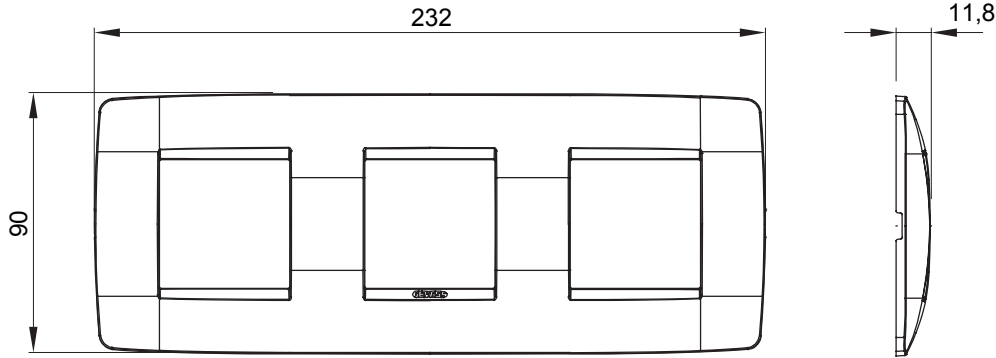

Chorus yerli serisi için plaka yelpazesi, çok çeşitli şekillerde, renklerde, malzemelerde ve kaplamalarda oluşturulmuştur. 12 modüle kadar kapasiteye sahip dikdörtgen kutular için altı farklı versiyon (ONE, GEO, LUX, ICE ve ICE Touch) ve yuvarlak/kare kutular için uygun üç farklı versiyon (ONE International, GEO International e LUX International) içerir. 2 ila 2+2+2 modül kapasiteli, yatay veya dikey konfigürasyonlarda tekli veya kombinasyon halinde. Tüm Chorus yerli serisi plakalar, ek adaptörlere ihtiyaç duymadan aynı destekleri kullanır. Ürün yelpazesinde ayrıca boş plakalar, IP55 su geçirmez plakalar ve profiller için plakalar bulunur.

Aile	ONE International	Tanım	2+2+2 m
Tipi	Yatay	Renk	Saten siyah
Malzeme	Teknopolimer	Bitiş	Opak kaplama
Kaide kodları için	GW16821, GW16822, GW16823	Kutu için	Yuvarlak/Kare
Akkor Tel Deneyi	650 °C	Bilyeli termo sıcaklık	70 °C
Standart	EN 60669-1	Elektrokod	0110

DIMENSIONAL

TECHNICAL SYMBOLOGY

STANDARDS/APPROVALS