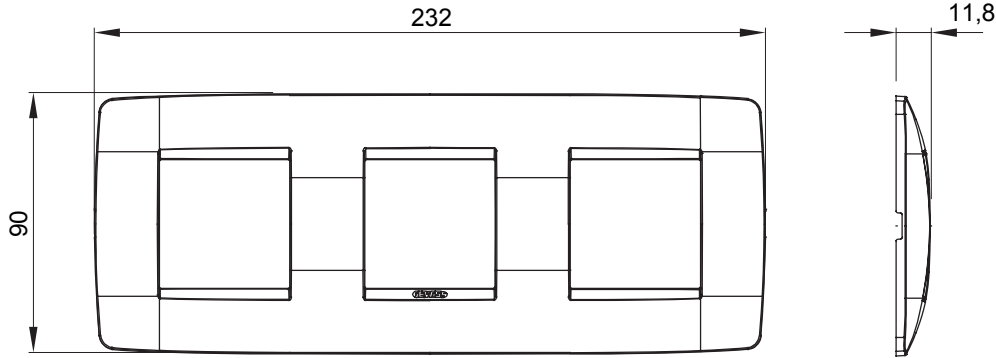

Chorus yerli serisi için plaka yelpazesi, çok çeşitli şekillerde, renklerde, malzemelerde ve kaplamalarda oluşturulmuştur. 12 modüle kadar kapasiteye sahip dikdörtgen kutular için altı farklı versiyon (ONE, GEO, LUX, ICE ve ICE Touch) ve yuvarlak/kare kutular için uygun üç farklı versiyon (ONE International, GEO International e LUX International) içerir. 2 ila 2+2+2 modül kapasiteli, yatay veya dikey konfigürasyonlarda tekli veya kombinasyon halinde. Tüm Chorus yerli serisi plakalar, ek adaptörlere ihtiyaç duymadan aynı destekleri kullanır. Ürün yelpazesinde ayrıca boş plakalar, IP55 su geçirmez plakalar ve profiller için plakalar bulunur.

Aile	ONE International	Tanım	2+2+2 m
Tipi	Yatay	Renk	Toner siyahı
Malzeme	Teknopolimer	Bitiş	Parlak
Kaide kodları için	GW16821, GW16822, GW16823	Kutu için	Yuvarlak/Kare
Akkor Tel Deneyi	650 °C	Bilyeli termo sıcaklık	70 °C
Standart	EN 60669-1	Elektrokod	0110

DIMENSIONAL

TECHNICAL SYMBOLOGY

STANDARDS/APPROVALS