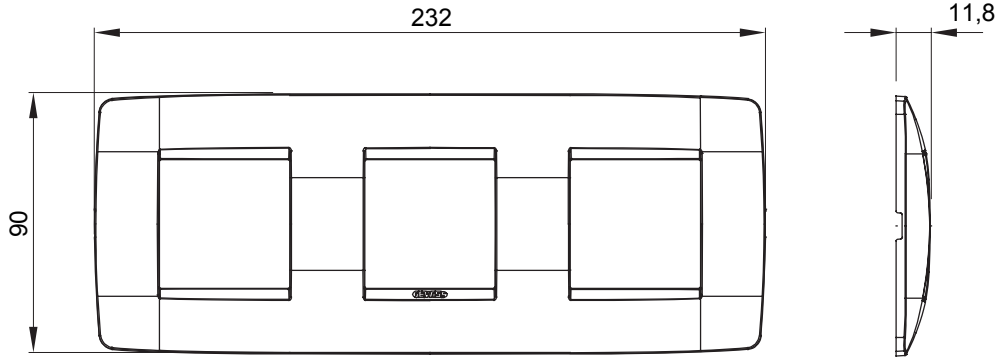

Chorus yerli serisi için plaka yelpazesi, çok çeşitli şekillerde, renklerde, malzemelerde ve kaplamalarda oluşturulmuştur. 12 modüle kadar kapasiteye sahip dikdörtgen kutular için altı farklı versiyon (ONE, GEO, LUX, ICE ve ICE Touch) ve yuvarlak/kare kutular için uygun üç farklı versiyon (ONE International, GEO International e LUX International) içerir. 2 ila 2+2+2 modül kapasiteli, yatay veya dikey konfigürasyonlarda tekli veya kombinasyon halinde. Tüm Chorus yerli serisi plakalar, ek adaptörlere ihtiyaç duymadan aynı destekleri kullanır. Ürün yelpazesinde ayrıca boş plakalar, IP55 su geçirmez plakalar ve profiller için plakalar bulunur.

Aile	ONE International	Tanım	2+2+2 m
Tipi	Yatay	Renk	Beyaz
Malzeme	Teknopolimer	Bitiş	Parlak
Kaide kodları için	GW16821, GW16822, GW16823	Kutu için	Yuvarlak/Kare
Akkor Tel Deneyi	650 °C	Bilyeli termo sıcaklık	70 °C
Standart	EN 60669-1	Elektrokod	0110

### DIMENSIONAL