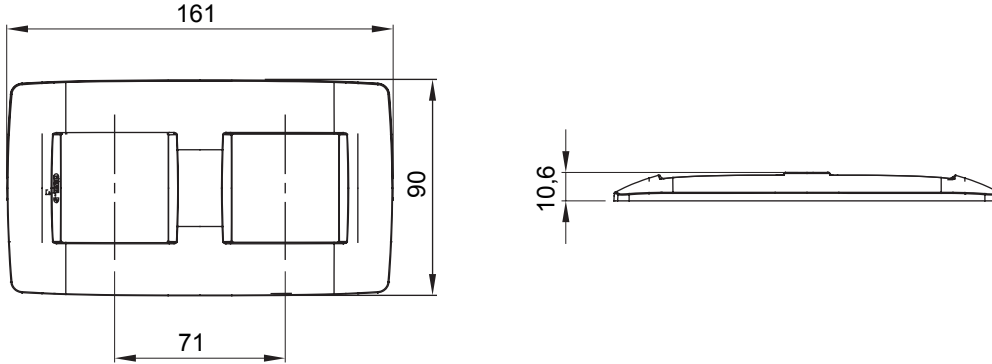

Chorus yerli serisi için plaka yelpazesi, çok çeşitli şekillerde, renklerde, malzemelerde ve kaplamalarda oluşturulmuştur. 12 modüle kadar kapasiteye sahip dikdörtgen kutular için altı farklı versiyon (ONE, GEO, LUX, ICE ve ICE Touch) ve yuvarlak/kare kutular için uygun üç farklı versiyon (ONE International, GEO International e LUX International) içerir. 2 ila 2+2+2+2 modül kapasiteli, yatay veya dikey konfigürasyonlarda tekli veya kombinasyon halinde. Tüm Chorus yerli serisi plakalar, ek adaptörlere ihtiyaç duymadan aynı destekleri kullanır. Ürün yelpazesinde ayrıca boş plakalar, IP55 su geçirmez plakalar ve profiller için plakalar bulunur.

Aile	ONE International	Tanım	2+2 m
Tipi	Dikey	Renk	deniz mavisi
Malzeme	Teknopolimer	Bitiş	Opak kaplama
Kaide kodları için	GW16821, GW16822, GW16823, GW16821N, GW16822N	Kutu için	Yuvarlak/Kare
Akkor Tel Deneyi	650 °C	Bilyeli termo sıcaklık	70 °C
Standart	EN 60669-1	Elektrokod	0110

DIMENSIONAL

TECHNICAL SYMBOLOGY

GWT

650 °C

70 °C

STANDARDS/APPROVALS