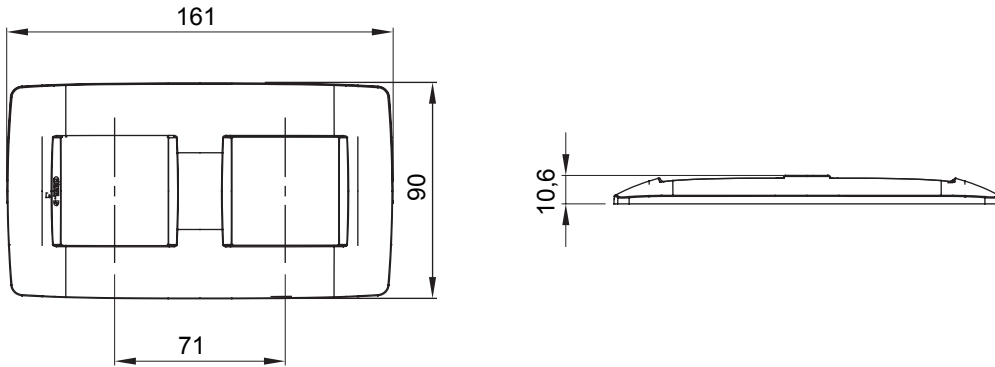

Chorus yerli serisi için plaka yelpazesi, çok çeşitli şekillerde, renklerde, malzemelerde ve kaplamalarda oluşturulmuştur. 12 modüle kadar kapasiteye sahip dikdörtgen kutular için altı farklı versiyon (ONE, GEO, LUX, ICE ve ICE Touch) ve yuvarlak/kare kutular için uygun üç farklı versiyon (ONE International, GEO International e LUX International) içerir. 2 ila 2+2+2+2 modül kapasiteli, yatay veya dikey konfigürasyonlarda tekli veya kombinasyon halinde. Tüm Chorus yerli serisi plakalar, ek adaptörlere ihtiyaç duymadan aynı destekleri kullanır. Ürün yelpazesinde ayrıca boş plakalar, IP55 su geçirmez plakalar ve profiller için plakalar bulunur.

Aile	ONE International	Tanım	2+2 m
Tipi	Dikey	Renk	Altın
Malzeme	Teknopolimer	Bitiş	Opak kaplama
Kaide kodları için	GW16821, GW16822, GW16823, GW16821N, GW16822N	Kutu için	Yuvarlak/Kare
Akkor Tel Deneyi	650 °C	Bilyeli termo sıcaklık	70 °C
Standart	EN 60669-1	Elektrokod	0110

DIMENSIONAL

TECHNICAL SYMBOLOGY

GWT

650 °C

70 °C

STANDARDS/APPROVALS