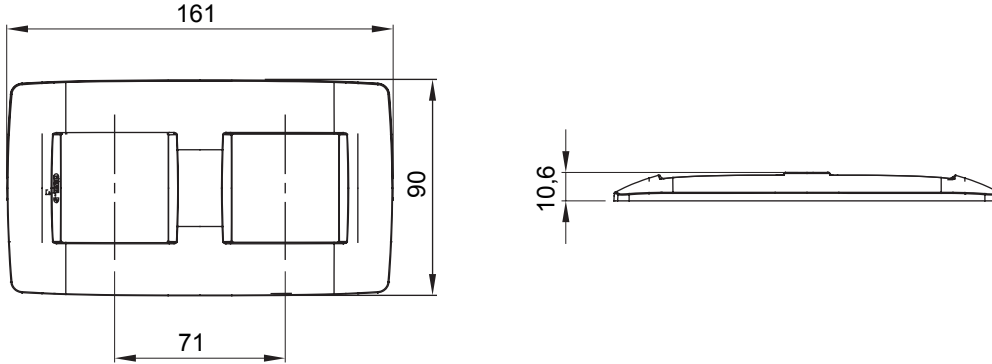

Chorus yerli serisi için plaka yelpazesi, çok çeşitli şekillerde, renklerde, malzemelerde ve kaplamalarda oluşturulmuştur. 12 modüle kadar kapasiteye sahip dikdörtgen kutular için altı farklı versiyon (ONE, GEO, LUX, ICE ve ICE Touch) ve yuvarlak/kare kutular için uygun üç farklı versiyon (ONE International, GEO International e LUX International) içerir. 2 ila 2+2+2+2 modül kapasiteli, yatay veya dikey konfigürasyonlarda tekli veya kombinasyon halinde. Tüm Chorus yerli serisi plakalar, ek adaptörlere ihtiyaç duymadan aynı destekleri kullanır. Ürün yelpazesinde ayrıca boş plakalar, IP55 su geçirmez plakalar ve profiller için plakalar bulunur.

Aile	ONE International	Tanım	2+2 m
Tipi	Dikey	Renk	Doğal saten bej
Malzeme	Teknopolimer	Bitiş	Opak kaplama
Kaide kodları için	GW16821, GW16822, GW16823, GW16821N, GW16822N	Kutu için	Yuvarlak/Kare
Akkor Tel Deneyi	650 °C	Bilyeli termo sıcaklık	70 °C
Standart	EN 60669-1	Elektrokod	0110

### DIMENSIONAL