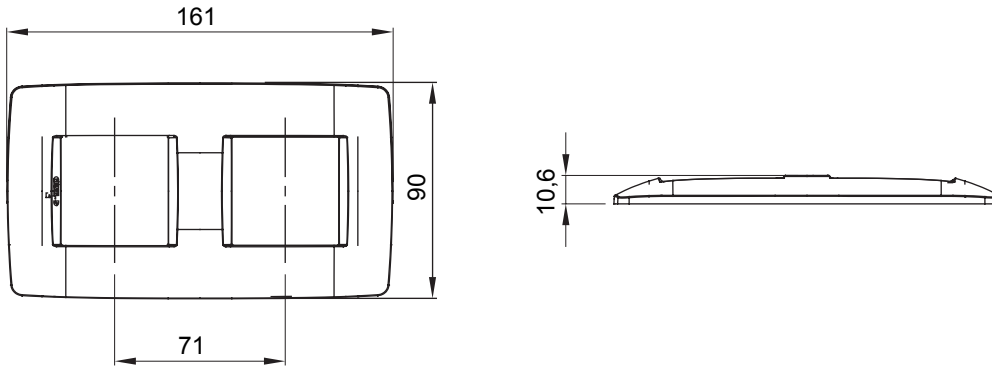

Chorus yerli serisi için plaka yelpazesi, çok çeşitli şekillerde, renklerde, malzemelerde ve kaplamalarda oluşturulmuştur. 12 modüle kadar kapasiteye sahip dikdörtgen kutular için altı farklı versiyon (ONE, GEO, LUX, ICE ve ICE Touch) ve yuvarlak/kare kutular için uygun üç farklı versiyon (ONE International, GEO International e LUX International) içerir. 2 ila 2+2+2+2 modül kapasiteli, yatay veya dikey konfigürasyonlarda tekli veya kombinasyon halinde. Tüm Chorus yerli serisi plakalar, ek adaptörlere ihtiyaç duymadan aynı destekleri kullanır. Ürün yelpazesinde ayrıca boş plakalar, IP55 su geçirmez plakalar ve profiller için plakalar bulunur.

|                    |                           |                        |               |
|--------------------|---------------------------|------------------------|---------------|
| Aile               | ONE International         | Tanım                  | 2+2 m         |
| Tipi               | Dikey                     | Renk                   | Fildişi       |
| Malzeme            | Teknopolimer              | Bitiş                  | Parlak        |
| Kaide kodları için | GW16821, GW16822, GW16823 | Kutu için              | Yuvarlak/Kare |
| Akkor Tel Deneyi   | 650 °C                    | Bilyeli termo sıcaklık | 70 °C         |
| Standart           | EN 60669-1                | Elektrokod             | 0111          |

### DIMENSIONAL