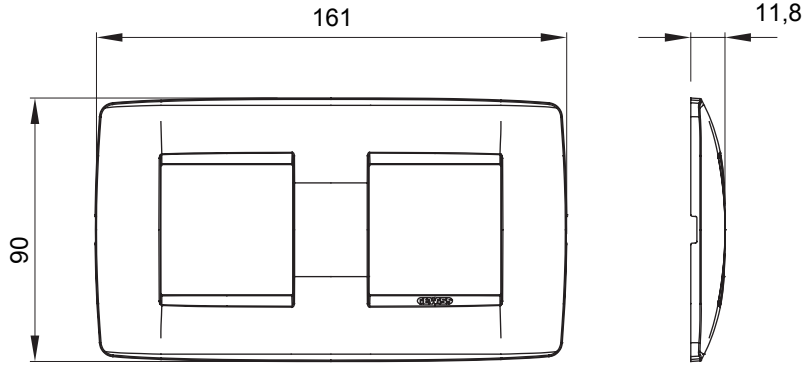

Chorus yerli serisi için plaka yelpazesi, çok çeşitli şekillerde, renklerde, malzemelerde ve kaplamalarda oluşturulmuştur. 12 modüle kadar kapasiteye sahip dikdörtgen kutular için altı farklı versiyon (ONE, GEO, LUX, ICE ve ICE Touch) ve yuvarlak/kare kutular için uygun üç farklı versiyon (ONE International, GEO International e LUX International) içerir. 2 ila 2+2+2+2 modül kapasiteli, yatay veya dikey konfigürasyonlarda tekli veya kombinasyon halinde. Tüm Chorus yerli serisi plakalar, ek adaptörlere ihtiyaç duymadan aynı destekleri kullanır. Ürün yelpazesinde ayrıca boş plakalar, IP55 su geçirmez plakalar ve profiller için plakalar bulunur.

Aile	ONE International	Tanım	2+2 m
Tipi	Yatay	Renk	deniz mavisi
Malzeme	Teknopolimer	Bitiş	Opak kaplama
Kaide kodları için	GW16821, GW16822, GW16823, GW16821N, GW16822N	Kutu için	Yuvarlak/Kare
Akkor Tel Deneyi	650 °C	Bilyeli termo sıcaklık	70 °C
Standart	EN 60669-1	Elektrokod	0110

### DIMENSIONAL

### TECHNICAL SYMBOLOGY

**GWT**

650 °C

70 °C