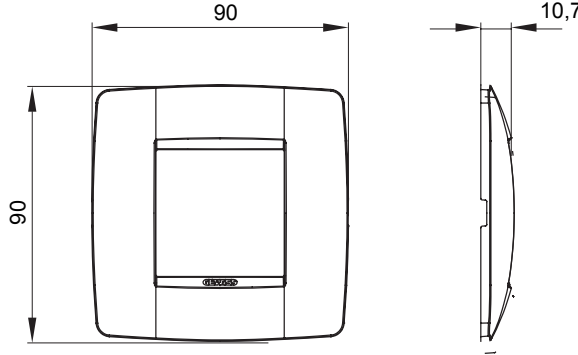

Chorus yerli serisi için plaka yelpazesi, çok çeşitli şekillerde, renklerde, malzemelerde ve kaplamalarda oluşturulmuştur. 12 modüle kadar kapasiteye sahip dikdörtgen kutular için altı farklı versiyon (ONE, GEO, LUX, ICE ve ICE Touch) ve yuvarlak/kare kutular için uygun üç farklı versiyon (ONE International, GEO International e LUX International) içerir. 2 ila 2+2+2+2 modül kapasiteli, yatay veya dikey konfigürasyonlarda tekli veya kombinasyon halinde. Tüm Chorus yerli serisi plakalar, ek adaptörlere ihtiyaç duymadan aynı destekleri kullanır. Ürün yelpazesinde ayrıca boş plakalar, IP55 su geçirmez plakalar ve profiller için plakalar bulunur.

Aile	ONE International	Tanım	2 m
Renk	deniz mavisi	Malzeme	Teknopolimer
Bitiş	Opak kaplama	Kaide kodları için	GW16821, GW16822, GW16823, GW16821N, GW16822N
Kutu için	Yuvarlak/Kare	Akkor Tel Deneyi	650 °C
Bilyeli termo sıcaklık	70 °C	Standart	EN 60669-1
Elektrokod	0110		

DIMENSIONAL

TECHNICAL SYMBOLOGY

STANDARDS/APPROVALS