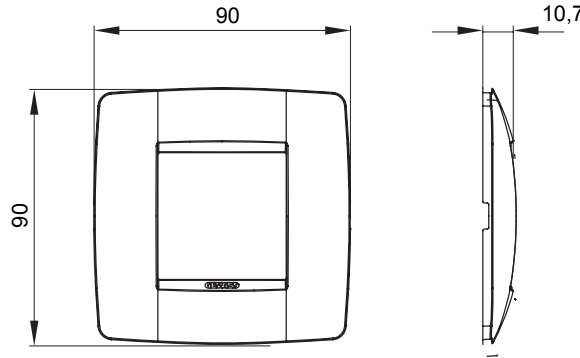

DIMENSIONAL

TECHNICAL SYMBOLOGY

STANDARDS/APPROVALS