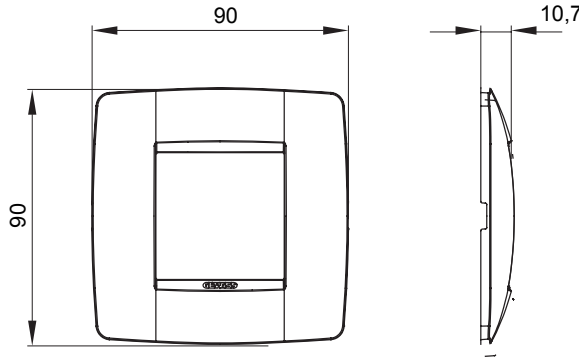

Chorus yerli serisi için plaka yelpazesi, çok çeşitli şekillerde, renklerde, malzemelerde ve kaplamalarda oluşturulmuştur. 12 modüle kadar kapasiteye sahip dikdörtgen kutular için altı farklı versiyon (ONE, GEO, LUX, ICE ve ICE Touch) ve yuvarlak/kare kutular için uygun üç farklı versiyon (ONE International, GEO International e LUX International) içerir. 2 ila 2+2+2+2 modül kapasiteli, yatay veya dikey konfigürasyonlarda tekli veya kombinasyon halinde. Tüm Chorus yerli serisi plakalar, ek adaptörlere ihtiyaç duymadan aynı destekleri kullanır. Ürün yelpazesinde ayrıca boş plakalar, IP55 su geçirmez plakalar ve profiller için plakalar bulunur.

Aile	ONE International	Tanım	2 m
Renk	Titanyum	Malzeme	Teknopolimer
Bitiş	Parlak	Kaide kodları için	GW16821, GW16822, GW16823
Kutu için	Yuvarlak/Kare	Akkor Tel Deneyi	650 °C
Bilyeli termo sıcaklık	70 °C	Standart	EN 60669-1
Elektrokod	0110		

### DIMENSIONAL