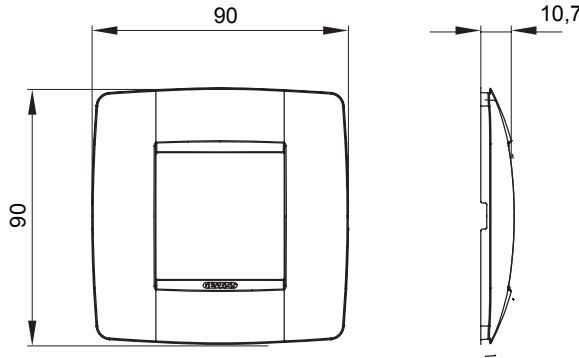

Chorus yerli serisi için plaka yelpazesi, çok çeşitli şekillerde, renklerde, malzemelerde ve kaplamalarda oluşturulmuştur. 12 modüle kadar kapasiteye sahip dikdörtgen kutular için altı farklı versiyon (ONE, GEO, LUX, ICE ve ICE Touch) ve yuvarlak/kare kutular için uygun üç farklı versiyon (ONE International, GEO International e LUX International) içerir. 2 ila 2+2+2+2 modül kapasiteli, yatay veya dikey konfigürasyonlarda tekli veya kombinasyon halinde. Tüm Chorus yerli serisi plakalar, ek adaptörlere ihtiyaç duymadan aynı destekleri kullanır. Ürün yelpazesinde ayrıca boş plakalar, IP55 su geçirmez plakalar ve profiller için plakalar bulunur.

Aile	ONE International	Tanım	2 m
Renk	Toscana kırmızısı	Malzeme	Teknopolimer
Bitiş	Opak kaplama	Kaide kodları için	GW16821, GW16822, GW16823, GW16821N, GW16822N
Kutu için	Yuvarlak/Kare	Akkor Tel Deneyi	650 °C
Bilyeli termo sıcaklık	70 °C	Standart	EN 60669-1
Elektrokod	0110		

DIMENSIONAL

TECHNICAL SYMBOLOGY

STANDARDS/APPROVALS