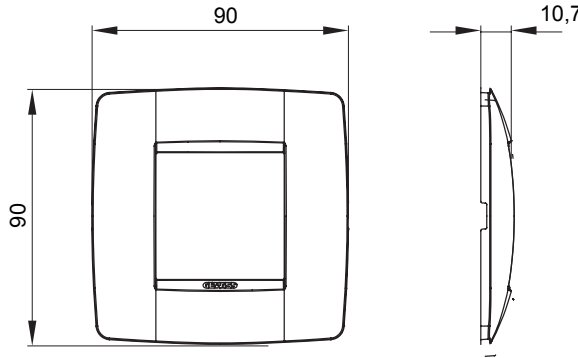

Chorus yerli serisi için plaka yelpazesi, çok çeşitli şekillerde, renklerde, malzemelerde ve kaplamalarda oluşturulmuştur. 12 modüle kadar kapasiteye sahip dikdörtgen kutular için altı farklı versiyon (ONE, GEO, LUX, ICE ve ICE Touch) ve yuvarlak/kare kutular için uygun üç farklı versiyon (ONE International, GEO International e LUX International) içerir. 2 ila 2+2+2+2 modül kapasiteli, yatay veya dikey konfigürasyonlarda tekli veya kombinasyon halinde. Tüm Chorus yerli serisi plakalar, ek adaptörlere ihtiyaç duymadan aynı destekleri kullanır. Ürün yelpazesinde ayrıca boş plakalar, IP55 su geçirmez plakalar ve profiller için plakalar bulunur.

Aile	ONE International	Tanım	2 m
Renk	Krem	Malzeme	Teknopolimer
Bitiş	Parlak	Kaide kodları için	GW16821, GW16822, GW16823
Kutu için	Yuvarlak/Kare	Akkor Tel Deneyi	650 °C
Bilyeli termo sıcaklık	70 °C	Standart	EN 60669-1
Elektrokod	0110		

DIMENSIONAL

TECHNICAL SYMBOLOGY

STANDARDS/APPROVALS