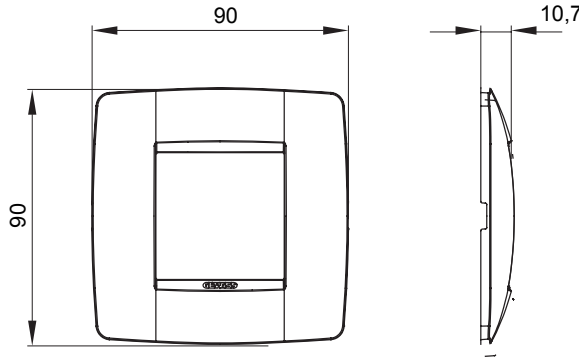

DIMENSIONAL

TECHNICAL SYMBOLOGY

STANDARDS/APPROVALS