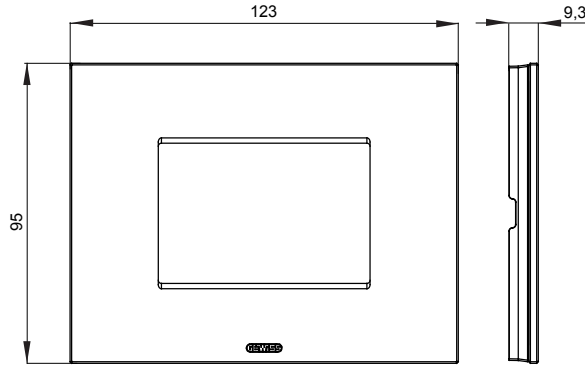

Chorus yerli serisi için plaka yelpazesi, çok çeşitli şekillerde, renklerde, malzemelerde ve kaplamalarda oluşturulmuştur. 12 modüle kadar kapasiteye sahip dikdörtgen kutular için altı farklı versiyon (ONE, GEO, LUX, ICE ve ICE Touch) ve yuvarlak/kare kutular için uygun üç farklı versiyon (ONE International, GEO International e LUX International) içerir. 2 ila 2+2+2+2 modül kapasiteli, yatay veya dikey konfigürasyonlarda tekli veya kombinasyon halinde. Tüm Chorus yerli serisi plakalar, ek adaptörlere ihtiyaç duymadan aynı destekleri kullanır. Ürün yelpazesinde ayrıca boş plakalar, IP55 su geçirmez plakalar ve profiller için plakalar bulunur.

Aile	ICE	Tanım	3 m
Renk	Doğal saten bej	Malzeme	Cam
Bitiş	Parlak	Kaide kodları için	GW16803, GW16803N
Akkor Tel Deneyi	650 °C	Bilyeli termo sıcaklık	70 °C
Standart	EN 60669-1	Elektrokod	0110

### DIMENSIONAL

### TECHNICAL SYMBOLOGY

GWT

650 °C

70 °C