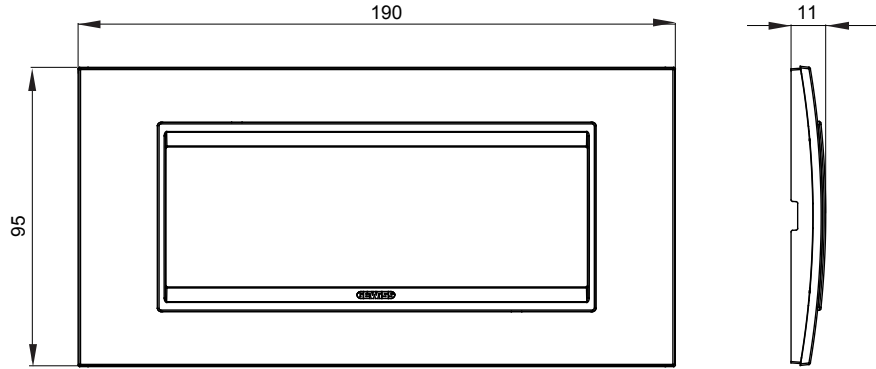

Chorus yerli serisi için plaka yelpazesi, çok çeşitli şekillerde, renklerde, malzemelerde ve kaplamalarda oluşturulmuştur. 12 modüle kadar kapasiteye sahip dikdörtgen kutular için altı farklı versiyon (ONE, GEO, LUX, ICE ve ICE Touch) ve yuvarlak/kare kutular için uygun üç farklı versiyon (ONE International, GEO International e LUX International) içerir. 2 ila 2+2+2+2 modül kapasiteli, yatay veya dikey konfigürasyonlarda tekli veya kombinasyon halinde. Tüm Chorus yerli serisi plakalar, ek adaptörlere ihtiyaç duymadan aynı destekleri kullanır. Ürün yelpazesinde ayrıca boş plakalar, IP55 su geçirmez plakalar ve profiller için plakalar bulunur.

Aile	LUX	Tanım	6 m
Renk	Titanyum	Malzeme	Teknopolimer
Bitiş	tek renkli	Kaide kodları için	GW16806
Akkor Tel Deneyi	650 °C	Bilyeli termo sıcaklık	70 °C
Standart	EN 60669-1	Elektrokod	0110

DIMENSIONAL

TECHNICAL SYMBOLOGY