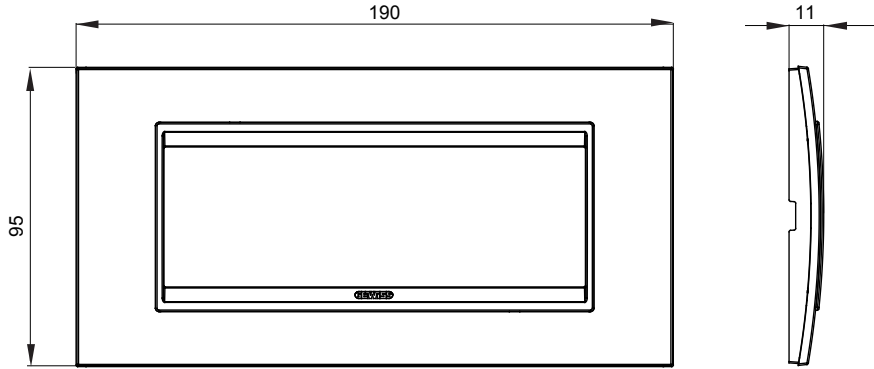

Chorus yerli serisi için plaka yelpazesi, çok çeşitli şekillerde, renklerde, malzemelerde ve kaplamalarda oluşturulmuştur. 12 modüle kadar kapasiteye sahip dikdörtgen kutular için altı farklı versiyon (ONE, GEO, LUX, ICE ve ICE Touch) ve yuvarlak/kare kutular için uygun üç farklı versiyon (ONE International, GEO International e LUX International) içerir. 2 ila 2+2+2+2 modül kapasiteli, yatay veya dikey konfigürasyonlarda tekli veya kombinasyon halinde. Tüm Chorus yerli serisi plakalar, ek adaptörlere ihtiyaç duymadan aynı destekleri kullanır. Ürün yelpazesinde ayrıca boş plakalar, IP55 su geçirmez plakalar ve profiller için plakalar bulunur.

Aile	LUX	Tanım	6 m
Renk	Monokrom beyaz	Malzeme	Teknopolimer
Bitiş	Parlak	Kaide kodları için	GW16806
Akkor Tel Deneyi	650 °C	Bilyeli termo sıcaklık	70 °C
Standart	EN 60669-1	BS destek kodları için	GW16837, GW16838, GW16839
Elektrokod	0110		

DIMENSIONAL

TECHNICAL SYMBOLOGY

GWT

650 °C

70 °C

STANDARDS/APPROVALS