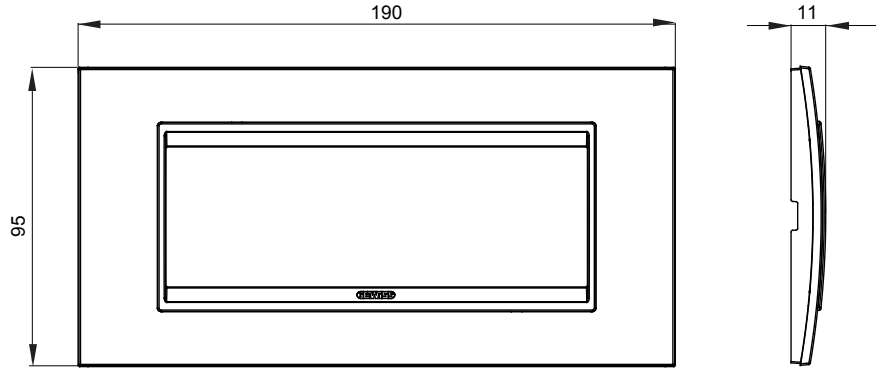

Chorus yerli serisi için plaka yelpazesi, çok çeşitli şekillerde, renklerde, malzemelerde ve kaplamalarda oluşturulmuştur. 12 modüle kadar kapasiteye sahip dikdörtgen kutular için altı farklı versiyon (ONE, GEO, LUX, ICE ve ICE Touch) ve yuvarlak/kare kutular için uygun üç farklı versiyon (ONE International, GEO International e LUX International) içerir. 2 ila 2+2+2+2 modül kapasiteli, yatay veya dikey konfigürasyonlarda tekli veya kombinasyon halinde. Tüm Chorus yerli serisi plakalar, ek adaptörlere ihtiyaç duymadan aynı destekleri kullanır. Ürün yelpazesinde ayrıca boş plakalar, IP55 su geçirmez plakalar ve profiller için plakalar bulunur.

Aile	LUX	Tanım	6 m
Renk	Beyaz monokrom	Malzeme	Metal
Bitiş	Opak kaplama	Kaide kodları için	GW16806
Akkor Tel Deneyi	650 °C	Bilyeli termo sıcaklık	70 °C
Standart	EN 60669-1	Elektrokod	0110

DIMENSIONAL

TECHNICAL SYMBOLOGY