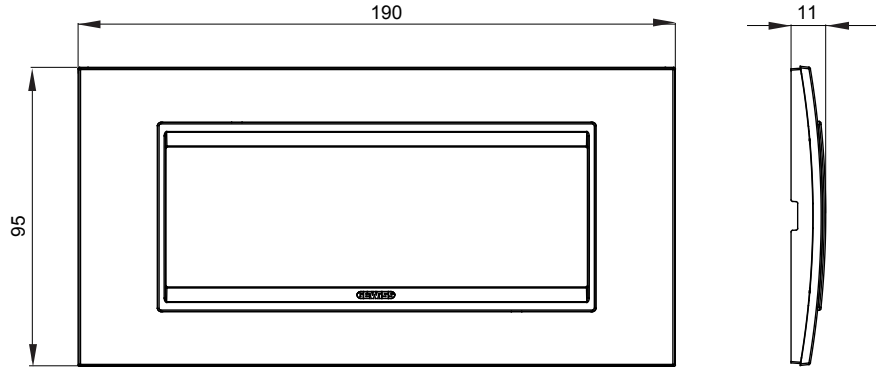

Chorus yerli serisi için plaka yelpazesi, çok çeşitli şekillerde, renklerde, malzemelerde ve kaplamalarda oluşturulmuştur. 12 modüle kadar kapasiteye sahip dikdörtgen kutular için altı farklı versiyon (ONE, GEO, LUX, ICE ve ICE Touch) ve yuvarlak/kare kutular için uygun üç farklı versiyon (ONE International, GEO International e LUX International) içerir. 2 ila 2+2+2+2 modül kapasiteli, yatay veya dikey konfigürasyonlarda tekli veya kombinasyon halinde. Tüm Chorus yerli serisi plakalar, ek adaptörlere ihtiyaç duymadan aynı destekleri kullanır. Ürün yelpazesinde ayrıca boş plakalar, IP55 su geçirmez plakalar ve profiller için plakalar bulunur.

Aile	LUX	Tanım	6 m
Renk	Beyaz monokrom	Malzeme	Metal
Bitiş	Opak kaplama	Kaide kodları için	GW16806
Akkor Tel Deneyi	650 °C	Bilyeli termo sıcaklık	70 °C
Standart	EN 60669-1	Elektrokod	0110

### DIMENSIONAL