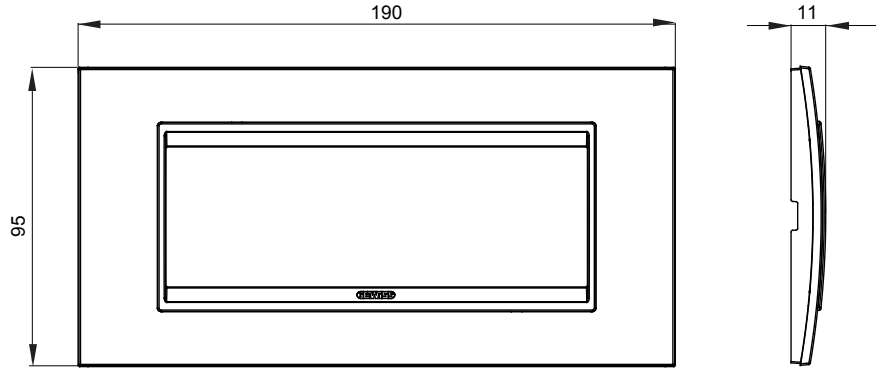

Chorus yerli serisi için plaka yelpazesi, çok çeşitli şekillerde, renklerde, malzemelerde ve kaplamalarda oluşturulmuştur. 12 modüle kadar kapasiteye sahip dikdörtgen kutular için altı farklı versiyon (ONE, GEO, LUX, ICE ve ICE Touch) ve yuvarlak/kare kutular için uygun üç farklı versiyon (ONE International, GEO International e LUX International) içerir. 2 ila 2+2+2+2 modül kapasiteli, yatay veya dikey konfigürasyonlarda tekli veya kombinasyon halinde. Tüm Chorus yerli serisi plakalar, ek adaptörlere ihtiyaç duymadan aynı destekleri kullanır. Ürün yelpazesinde ayrıca boş plakalar, IP55 su geçirmez plakalar ve profiller için plakalar bulunur.

Aile	LUX	Tanım	6 m
Renk	anodik kahverengi	Malzeme	Metal
Bitiş	Opak kaplama	Kaide kodları için	GW16806
Akkor Tel Deneyi	650 °C	Bilyeli termo sıcaklık	70 °C
Standart	EN 60669-1	Elektrokod	0110

### DIMENSIONAL

### TECHNICAL SYMBOLOGY

**GWT**

650 °C

70 °C