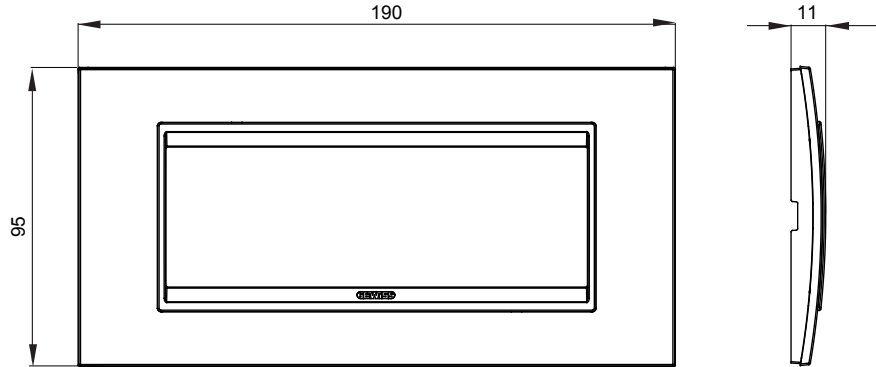

ChoruSmart konut serisi çerçeveler, çok çeşitli şekiller, renkler, malzemeler ve kaplamalarla üretilmiştir. 12 modül kapasitesine sahip dikdörtgen kutular için beş farklı şekil (ONE, GEO, EGO, LUX, ICE ve ICE Touch) ve yatay veya dikey yapılandırılmalarda tekli ve kombine yuvarlak/kare kutular için uygun üç farklı şekil (ONE International, GEO International ve LUX International) içerir, 2 ila 2+2+2+2 modül kapasitesine sahiptir. Tüm ChoruSmart konut serisi çerçeveler, ek adaptörlere ihtiyaç duymadan aynı kaideleri kullanır. Seri ayrıca opak çerçeveler, etanj IP55 çerçeveler ve kontur çerçeveleri içerir.

Aile	LUX	Tanım	6 m
Renk	İNKi bronz	Malzeme	Metal
Bitiş	Parlak	Kaide kodları için	GW16806
Akkor Tel Deneyi	650 °C	Bilyeli termo sıcaklık	70 °C
Standart	EN 60669-1	Elektrokod	0110

DIMENSIONAL

TECHNICAL SYMBOLOGY