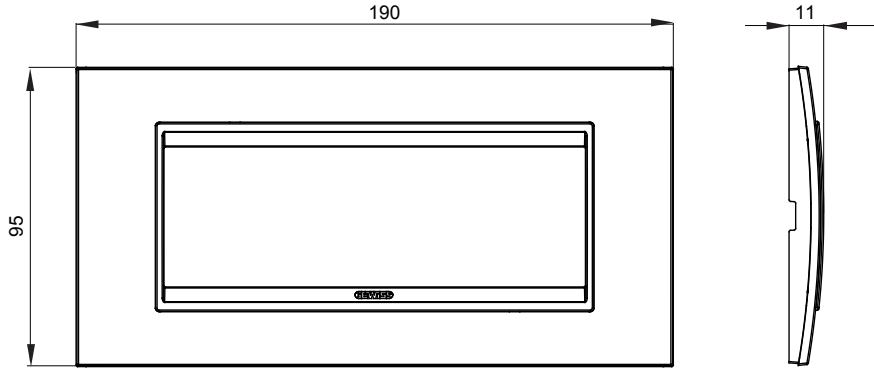

Chorus yerli serisi için plaka yelpazesi, çok çeşitli şekillerde, renklerde, malzemelerde ve kaplamalarda oluşturulmuştur. 12 modüle kadar kapasiteye sahip dikdörtgen kutular için altı farklı versiyon (ONE, GEO, LUX, ICE ve ICE Touch) ve yuvarlak/kare kutular için uygun üç farklı versiyon (ONE International, GEO International e LUX International) içerir. 2 ila 2+2+2+2 modül kapasiteli, yatay veya dikey konfigürasyonlarda tekli veya kombinasyon halinde. Tüm Chorus yerli serisi plakalar, ek adaptörlere ihtiyaç duymadan aynı destekleri kullanır. Ürün yelpazesinde ayrıca boş plakalar, IP55 su geçirmez plakalar ve profiller için plakalar bulunur.

Aile	LUX	Tanım	6 m
Renk	İNKi bronz	Malzeme	Metal
Bitiş	Parlak	Kaide kodları için	GW16806
Akkor Tel Deneyi	650 °C	Bilyeli termo sıcaklık	70 °C
Standart	EN 60669-1	Elektrokod	0110

DIMENSIONAL

TECHNICAL SYMBOLOGY