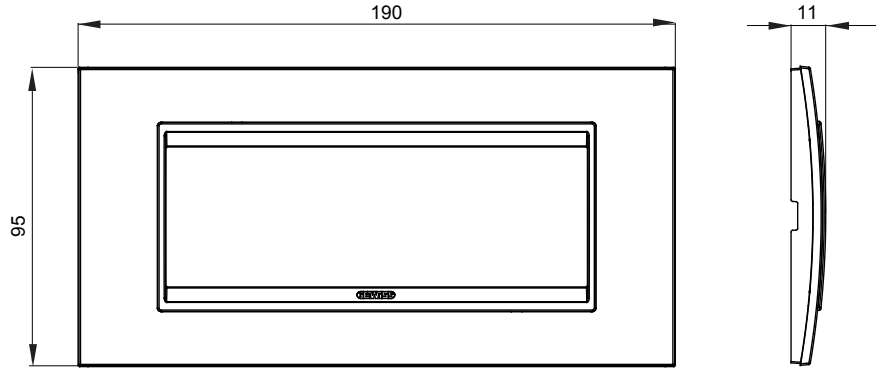

Chorus yerli serisi için plaka yelpazesi, çok çeşitli şekillerde, renklerde, malzemelerde ve kaplamalarda oluşturulmuştur. 12 modüle kadar kapasiteye sahip dikdörtgen kutular için altı farklı versiyon (ONE, GEO, LUX, ICE ve ICE Touch) ve yuvarlak/kare kutular için uygun üç farklı versiyon (ONE International, GEO International e LUX International) içerir. 2 ila 2+2+2+2 modül kapasiteli, yatay veya dikey konfigürasyonlarda tekli veya kombinasyon halinde. Tüm Chorus yerli serisi plakalar, ek adaptörlere ihtiyaç duymadan aynı destekleri kullanır. Ürün yelpazesinde ayrıca boş plakalar, IP55 su geçirmez plakalar ve profiller için plakalar bulunur.

Aile	LUX	Tanım	6 m
Renk	tek renkli saten siyah	Malzeme	Metal
Bitiş	Opak kaplama	Kaide kodları için	GW16806
Akkor Tel Deneyi	650 °C	Bilyeli termo sıcaklık	70 °C
Standart	EN 60669-1	Elektrokod	0110

DIMENSIONAL

TECHNICAL SYMBOLOGY

GWT

650 °C

70 °C

STANDARDS/APPROVALS