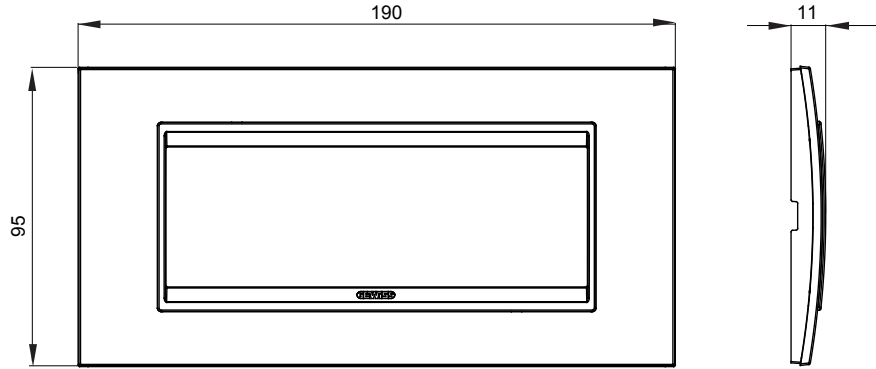

Chorus yerli serisi için plaka yelpazesi, çok çeşitli şekillerde, renklerde, malzemelerde ve kaplamalarda oluşturulmuştur. 12 modüle kadar kapasiteye sahip dikdörtgen kutular için altı farklı versiyon (ONE, GEO, LUX, ICE ve ICE Touch) ve yuvarlak/kare kutular için uygun üç farklı versiyon (ONE International, GEO International e LUX International) içerir. 2 ila 2+2+2+2 modül kapasiteli, yatay veya dikey konfigürasyonlarda tekli veya kombinasyon halinde. Tüm Chorus yerli serisi plakalar, ek adaptörlere ihtiyaç duymadan aynı destekleri kullanır. Ürün yelpazesinde ayrıca boş plakalar, IP55 su geçirmez plakalar ve profiller için plakalar bulunur.

Aile	LUX	Tanım	6 m
Renk	Doğal bej monokrom	Malzeme	Metal
Bitiş	Opak kaplama	Kaide kodları için	GW16806
Akkor Tel Deneyi	650 °C	Bilyeli termo sıcaklık	70 °C
Standart	EN 60669-1	Elektrokod	0110

DIMENSIONAL

TECHNICAL SYMBOLOGY

GWT

650 °C

70 °C

STANDARDS/APPROVALS