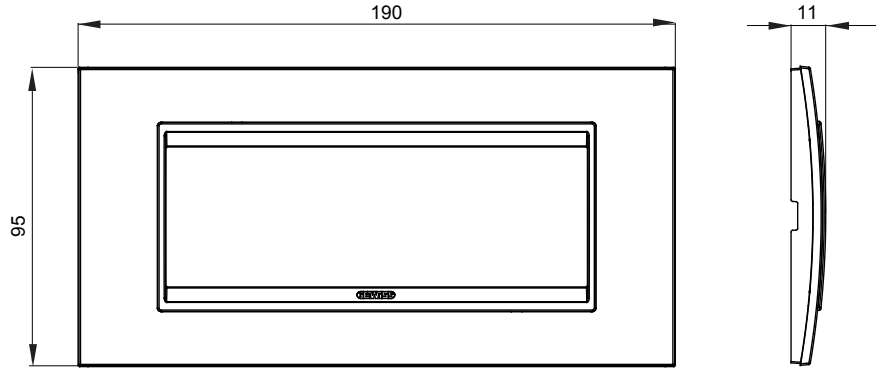

Chorus yerli serisi için plaka yelpazesi, çok çeşitli şekillerde, renklerde, malzemelerde ve kaplamalarda oluşturulmuştur. 12 modüle kadar kapasiteye sahip dikdörtgen kutular için altı farklı versiyon (ONE, GEO, LUX, ICE ve ICE Touch) ve yuvarlak/kare kutular için uygun üç farklı versiyon (ONE International, GEO International e LUX International) içerir. 2 ila 2+2+2+2 modül kapasiteli, yatay veya dikey konfigürasyonlarda tekli veya kombinasyon halinde. Tüm Chorus yerli serisi plakalar, ek adaptörlere ihtiyaç duymadan aynı destekleri kullanır. Ürün yelpazesinde ayrıca boş plakalar, IP55 su geçirmez plakalar ve profiller için plakalar bulunur.

Aile	LUX	Tanım	6 m
Renk	Altın	Malzeme	Metal
Bitiş	Opak kaplama	Kaide kodları için	GW16806
Akkor Tel Deneyi	650 °C	Bilyeli termo sıcaklık	70 °C
Standart	EN 60669-1	Elektrokod	0110

DIMENSIONAL

TECHNICAL SYMBOLOGY