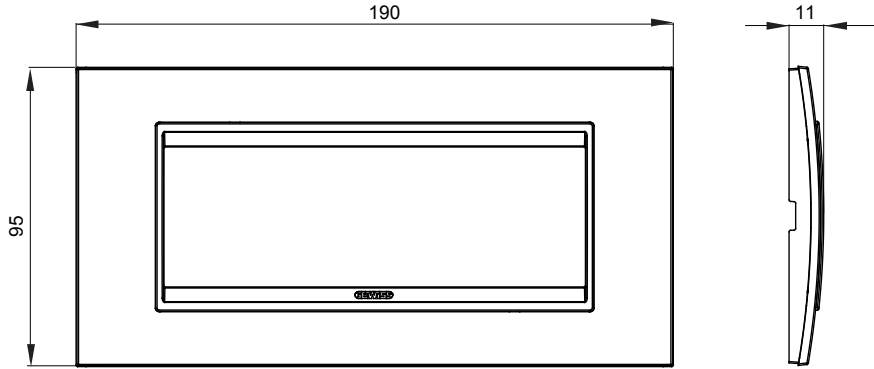

Chorus yerli serisi için plaka yelpazesi, çok çeşitli şekillerde, renklerde, malzemelerde ve kaplamalarda oluşturulmuştur. 12 modüle kadar kapasiteye sahip dikdörtgen kutular için altı farklı versiyon (ONE, GEO, LUX, ICE ve ICE Touch) ve yuvarlak/kare kutular için uygun üç farklı versiyon (ONE International, GEO International e LUX International) içerir. 2 ila 2+2+2+2 modül kapasiteli, yatay veya dikey konfigürasyonlarda tekli veya kombinasyon halinde. Tüm Chorus yerli serisi plakalar, ek adaptörlere ihtiyaç duymadan aynı destekleri kullanır. Ürün yelpazesinde ayrıca boş plakalar, IP55 su geçirmez plakalar ve profiller için plakalar bulunur.

Aile	LUX	Tanım	6 m
Renk	Koyu gri	Malzeme	Metal
Bitiş	Opak kaplama	Kaide kodları için	GW16806
Akkor Tel Deneyi	650 °C	Bilyeli termo sıcaklık	70 °C
Standart	EN 60669-1	Elektrokod	0110

DIMENSIONAL

TECHNICAL SYMBOLOGY