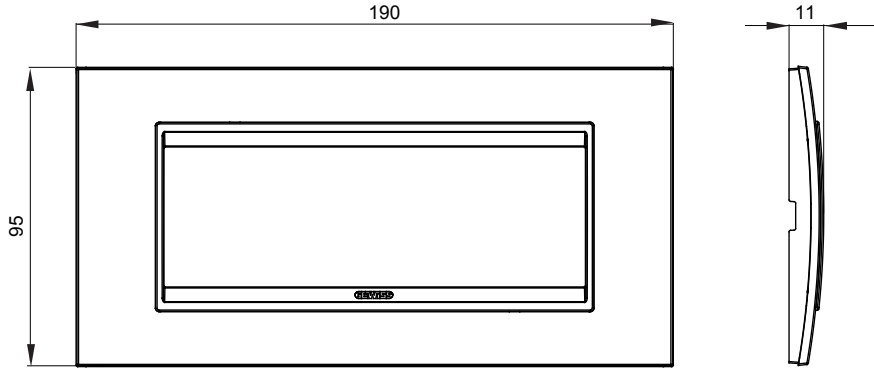

Chorus yerli serisi için plaka yelpazesi, çok çeşitli şekillerde, renklerde, malzemelerde ve kaplamalarda oluşturulmuştur. 12 modüle kadar kapasiteye sahip dikdörtgen kutular için altı farklı versiyon (ONE, GEO, LUX, ICE ve ICE Touch) ve yuvarlak/kare kutular için uygun üç farklı versiyon (ONE International, GEO International e LUX International) içerir. 2 ila 2+2+2+2 modül kapasiteli, yatay veya dikey konfigürasyonlarda tekli veya kombinasyon halinde. Tüm Chorus yerli serisi plakalar, ek adaptörlere ihtiyaç duymadan aynı destekleri kullanır. Ürün yelpazesinde ayrıca boş plakalar, IP55 su geçirmez plakalar ve profiller için plakalar bulunur.

| | | | |
|------------------|--------------|------------------------|---------|
| Aile | LUX | Tanım | 6 m |
| Renk | Koyu gri | Malzeme | Metal |
| Bitiş | Opak kaplama | Kaide kodları için | GW16806 |
| Akkor Tel Deneyi | 650 °C | Bilyeli termo sıcaklık | 70 °C |
| Standart | EN 60669-1 | Elektrokod | 0110 |

DIMENSIONAL

TECHNICAL SYMBOLOGY

GWT

650 °C

70 °C

STANDARDS/APPROVALS