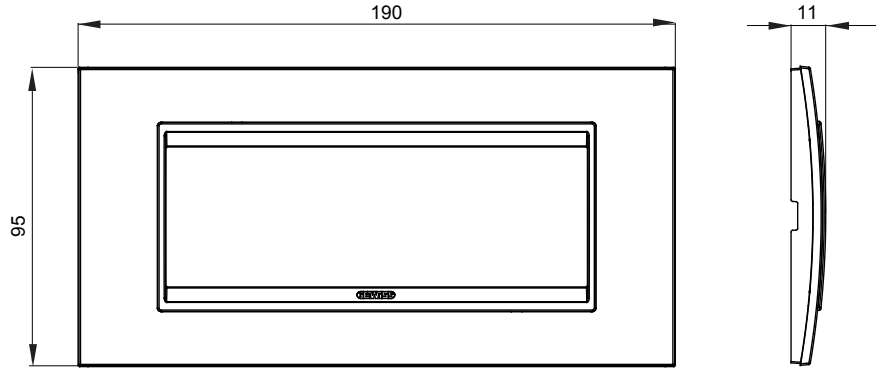

Chorus yerli serisi için plaka yelpazesi, çok çeşitli şekillerde, renklerde, malzemelerde ve kaplamalarda oluşturulmuştur. 12 modüle kadar kapasiteye sahip dikdörtgen kutular için altı farklı versiyon (ONE, GEO, LUX, ICE ve ICE Touch) ve yuvarlak/kare kutular için uygun üç farklı versiyon (ONE International, GEO International e LUX International) içerir. 2 ila 2+2+2+2 modül kapasiteli, yatay veya dikey konfigürasyonlarda tekli veya kombinasyon halinde. Tüm Chorus yerli serisi plakalar, ek adaptörlere ihtiyaç duymadan aynı destekleri kullanır. Ürün yelpazesinde ayrıca boş plakalar, IP55 su geçirmez plakalar ve profiller için plakalar bulunur.

Aile	LUX	Tanım	6 m
Renk	yumuşak bakır	Malzeme	Metal
Bitiş	Opak kaplama	Kaide kodları için	GW16806
Akkor Tel Deneyi	650 °C	Bilyeli termo sıcaklık	70 °C
Standart	EN 60669-1	Elektrokod	0110

DIMENSIONAL

TECHNICAL SYMBOLOGY