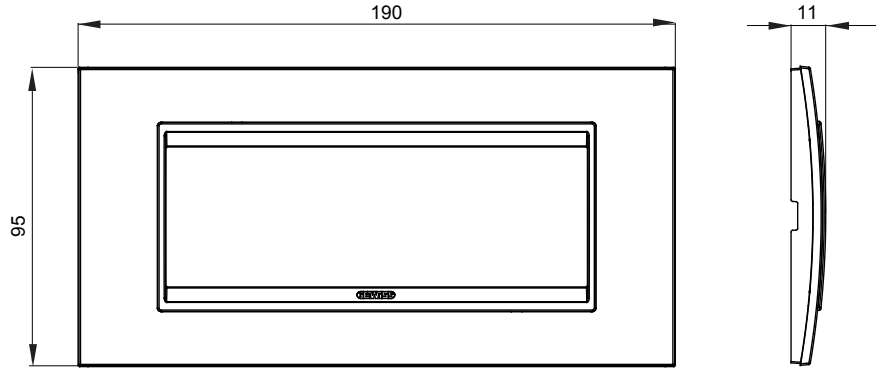

Chorus yerli serisi için plaka yelpazesi, çok çeşitli şekillerde, renklerde, malzemelerde ve kaplamalarda oluşturulmuştur. 12 modüle kadar kapasiteye sahip dikdörtgen kutular için altı farklı versiyon (ONE, GEO, LUX, ICE ve ICE Touch) ve yuvarlak/kare kutular için uygun üç farklı versiyon (ONE International, GEO International e LUX International) içerir. 2 ila 2+2+2+2 modül kapasiteli, yatay veya dikey konfigürasyonlarda tekli veya kombinasyon halinde. Tüm Chorus yerli serisi plakalar, ek adaptörlere ihtiyaç duymadan aynı destekleri kullanır. Ürün yelpazesinde ayrıca boş plakalar, IP55 su geçirmez plakalar ve profiller için plakalar bulunur.

Aile	LUX	Tanım	6 m
Renk	Ceviz	Malzeme	Ahşap
Bitiş	Opak kaplama	Kaide kodları için	GW16806
Akkor Tel Deneyi	650 °C	Bilyeli termo sıcaklık	70 °C
Standart	EN 60669-1	Elektrokod	0110

### DIMENSIONAL

### TECHNICAL SYMBOLOGY

**GWT**

650 °C

70 °C