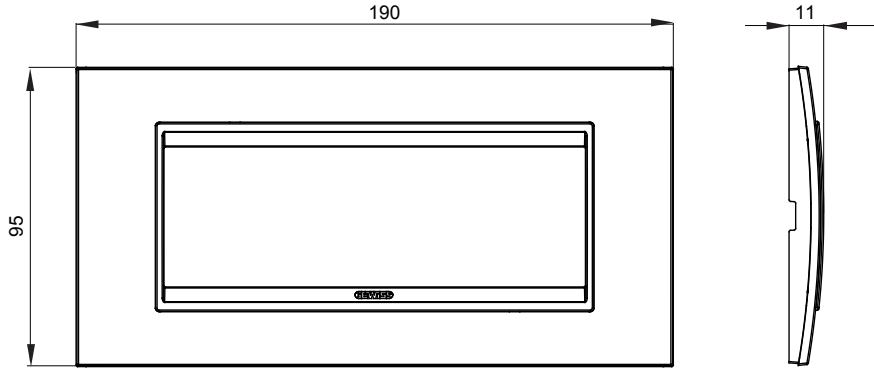

Chorus yerli serisi için plaka yelpazesi, çok çeşitli şekillerde, renklerde, malzemelerde ve kaplamalarda oluşturulmuştur. 12 modüle kadar kapasiteye sahip dikdörtgen kutular için altı farklı versiyon (ONE, GEO, LUX, ICE ve ICE Touch) ve yuvarlak/kare kutular için uygun üç farklı versiyon (ONE International, GEO International e LUX International) içerir. 2 ila 2+2+2+2 modül kapasiteli, yatay veya dikey konfigürasyonlarda tekli veya kombinasyon halinde. Tüm Chorus yerli serisi plakalar, ek adaptörlere ihtiyaç duymadan aynı destekleri kullanır. Ürün yelpazesinde ayrıca boş plakalar, IP55 su geçirmez plakalar ve profiller için plakalar bulunur.

Aile	LUX	Tanım	6 m
Renk	açık meşe	Malzeme	Ahşap
Bitiş	Opak kaplama	Kaide kodları için	GW16806
Akkor Tel Deneyi	650 °C	Bilyeli termo sıcaklık	70 °C
Standart	EN 60669-1	Elektrokod	0110

### DIMENSIONAL