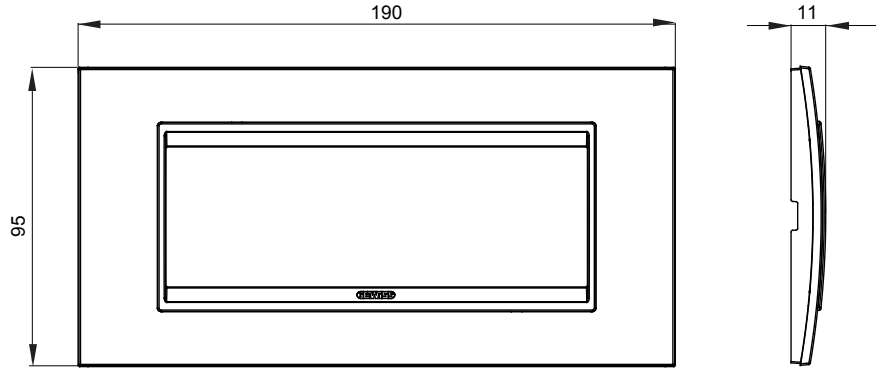

Chorus yerli serisi için plaka yelpazesi, çok çeşitli şekillerde, renklerde, malzemelerde ve kaplamalarda oluşturulmuştur. 12 modüle kadar kapasiteye sahip dikdörtgen kutular için altı farklı versiyon (ONE, GEO, LUX, ICE ve ICE Touch) ve yuvarlak/kare kutular için uygun üç farklı versiyon (ONE International, GEO International e LUX International) içerir. 2 ila 2+2+2+2 modül kapasiteli, yatay veya dikey konfigürasyonlarda tekli veya kombinasyon halinde. Tüm Chorus yerli serisi plakalar, ek adaptörlere ihtiyaç duymadan aynı destekleri kullanır. Ürün yelpazesinde ayrıca boş plakalar, IP55 su geçirmez plakalar ve profiller için plakalar bulunur.

Aile	LUX	Tanım	6 m
Renk	Titanyum	Malzeme	Teknopolimer
Bitiş	Parlak	Kaide kodları için	GW16806
Akkor Tel Deneyi	650 °C	Bilyeli termo sıcaklık	70 °C
Standart	EN 60669-1	Elektrokod	0110

DIMENSIONAL

TECHNICAL SYMBOLOGY