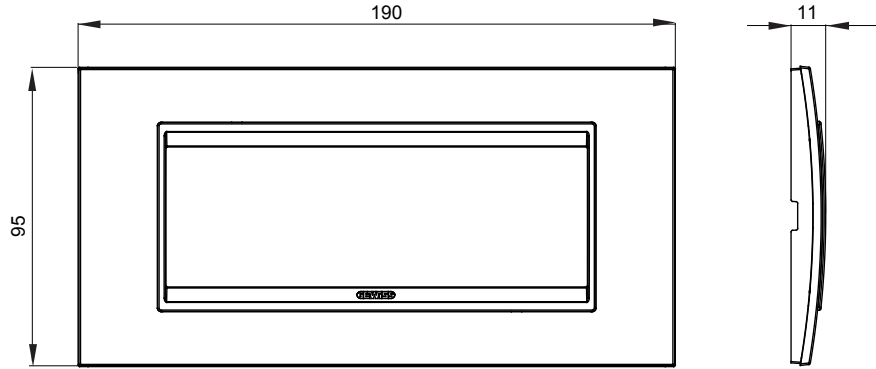

Chorus yerli serisi için plaka yelpazesi, çok çeşitli şekillerde, renklerde, malzemelerde ve kaplamalarda oluşturulmuştur. 12 modüle kadar kapasiteye sahip dikdörtgen kutular için altı farklı versiyon (ONE, GEO, LUX, ICE ve ICE Touch) ve yuvarlak/kare kutular için uygun üç farklı versiyon (ONE International, GEO International e LUX International) içerir. 2 ila 2+2+2+2 modül kapasiteli, yatay veya dikey konfigürasyonlarda tekli veya kombinasyon halinde. Tüm Chorus yerli serisi plakalar, ek adaptörlere ihtiyaç duymadan aynı destekleri kullanır. Ürün yelpazesinde ayrıca boş plakalar, IP55 su geçirmez plakalar ve profiller için plakalar bulunur.

Aile	LUX	Tanım	6 m
Renk	inci grisi	Malzeme	Cam
Bitiş	Opak kaplama	Kaide kodları için	GW16806
Akkor Tel Deneyi	650 °C	Bilyeli termo sıcaklık	70 °C
Standart	EN 60669-1	Elektrokod	0110

### DIMENSIONAL

### TECHNICAL SYMBOLOGY

**GWT**

650 °C

70 °C