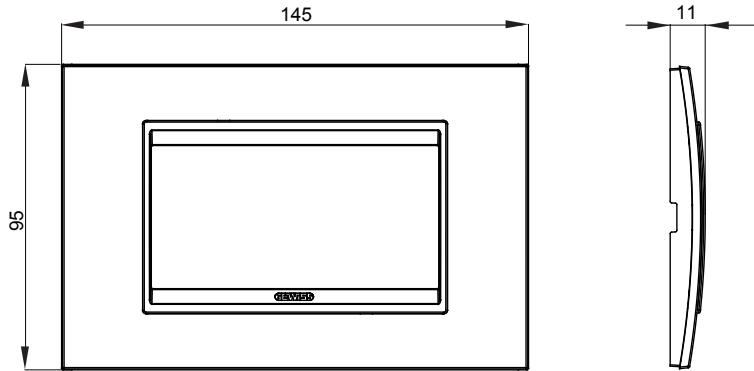

Chorus yerli serisi için plaka yelpazesi, çok çeşitli şekillerde, renklerde, malzemelerde ve kaplamalarda oluşturulmuştur. 12 modüle kadar kapasiteye sahip dikdörtgen kutular için altı farklı versiyon (ONE, GEO, LUX, ICE ve ICE Touch) ve yuvarlak/kare kutular için uygun üç farklı versiyon (ONE International, GEO International e LUX International) içerir. 2 ila 2+2+2 modül kapasiteli, yatay veya dikey konfigürasyonlarda tekli veya kombinasyon halinde. Tüm Chorus yerli serisi plakalar, ek adaptörlere ihtiyaç duymadan aynı destekleri kullanır. Ürün yelpazesinde ayrıca boş plakalar, IP55 su geçirmez plakalar ve profiller için plakalar bulunur.

Aile	LUX	Tanım	4 m
Renk	Titanyum	Malzeme	Teknopolimer
Bitiş	tek renkli	Kaide kodları için	GW16804, GW16804N
Akkor Tel Deneyi	650 °C	Bilyeli termo sıcaklık	70 °C
Standart	EN 60669-1	Elektrokod	0110

DIMENSIONAL

TECHNICAL SYMBOLOGY

GWT

650 °C

70 °C

STANDARDS/APPROVALS