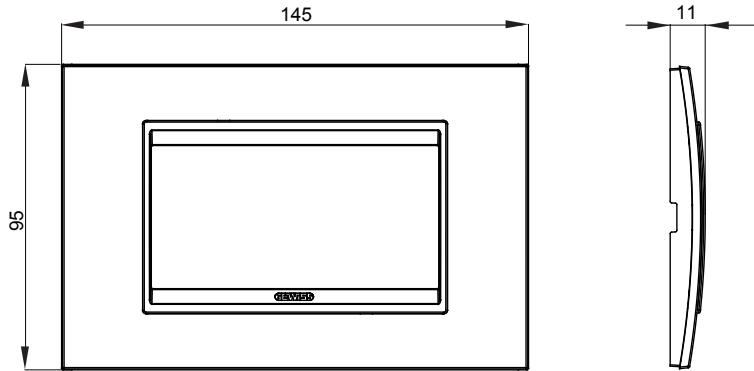

Chorus yerli serisi için plaka yelpazesi, çok çeşitli şekillerde, renklerde, malzemelerde ve kaplamalarda oluşturulmuştur. 12 modüle kadar kapasiteye sahip dikdörtgen kutular için altı farklı versiyon (ONE, GEO, LUX, ICE ve ICE Touch) ve yuvarlak/kare kutular için uygun üç farklı versiyon (ONE International, GEO International e LUX International) içerir. 2 ila 2+2+2+2 modül kapasiteli, yatay veya dikey konfigürasyonlarda tekli veya kombinasyon halinde. Tüm Chorus yerli serisi plakalar, ek adaptörlere ihtiyaç duymadan aynı destekleri kullanır. Ürün yelpazesinde ayrıca boş plakalar, IP55 su geçirmez plakalar ve profiller için plakalar bulunur.

Aile	LUX	Tanım	4 m
Renk	Beyaz monokrom	Malzeme	Metal
Bitiş	Opak kaplama	Kaide kodları için	GW16804, GW16804N
Akkor Tel Deneyi	650 °C	Bilyeli termo sıcaklık	70 °C
Standart	EN 60669-1	Elektrokod	0110

DIMENSIONAL