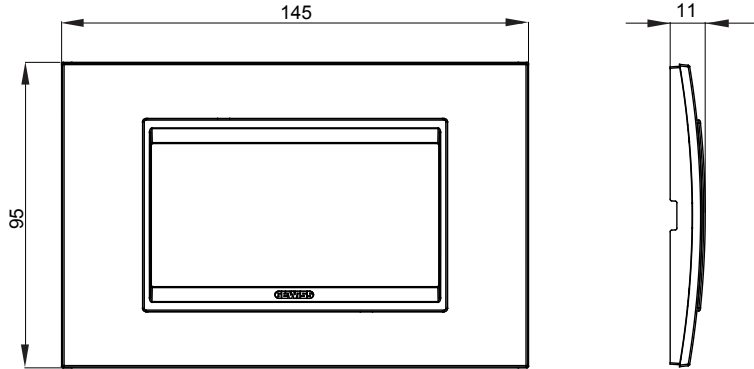

Chorus yerli serisi için plaka yelpazesi, çok çeşitli şekillerde, renklerde, malzemelerde ve kaplamalarda oluşturulmuştur. 12 modüle kadar kapasiteye sahip dikdörtgen kutular için altı farklı versiyon (ONE, GEO, LUX, ICE ve ICE Touch) ve yuvarlak/kare kutular için uygun üç farklı versiyon (ONE International, GEO International e LUX International) içerir. 2 ila 2+2+2+2 modül kapasiteli, yatay veya dikey konfigürasyonlarda tekli veya kombinasyon halinde. Tüm Chorus yerli serisi plakalar, ek adaptörlere ihtiyaç duymadan aynı destekleri kullanır. Ürün yelpazesinde ayrıca boş plakalar, IP55 su geçirmez plakalar ve profiller için plakalar bulunur.

Aile	LUX	Tanım	4 m
Renk	Zımparalanmış alüminyum	Malzeme	Metal
Bitiş	Opak kaplama	Kaide kodları için	GW16804, GW16804N
Akkor Tel Deneyi	650 °C	Bilyeli termo sıcaklık	70 °C
Standart	EN 60669-1	Elektrokod	0110

### DIMENSIONAL

### TECHNICAL SYMBOLOGY

GWT

650 °C

70 °C