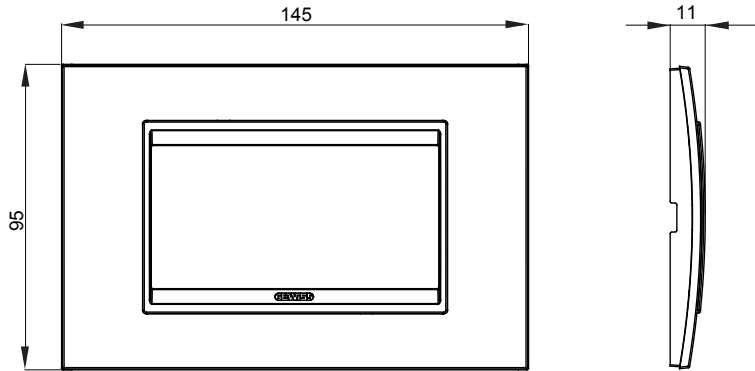

Chorus yerli serisi için plaka yelpazesi, çok çeşitli şekillerde, renklerde, malzemelerde ve kaplamalarda oluşturulmuştur. 12 modüle kadar kapasiteye sahip dikdörtgen kutular için altı farklı versiyon (ONE, GEO, LUX, ICE ve ICE Touch) ve yuvarlak/kare kutular için uygun üç farklı versiyon (ONE International, GEO International e LUX International) içerir. 2 ila 2+2+2+2 modül kapasiteli, yatay veya dikey konfigürasyonlarda tekli veya kombinasyon halinde. Tüm Chorus yerli serisi plakalar, ek adaptörlere ihtiyaç duymadan aynı destekleri kullanır. Ürün yelpazesinde ayrıca boş plakalar, IP55 su geçirmez plakalar ve profiller için plakalar bulunur.

Aile	LUX	Tanım	4 m
Renk	manyetik gri	Malzeme	Metal
Bitiş	Opak kaplama	Kaide kodları için	GW16804, GW16804N
Akkor Tel Deneyi	650 °C	Bilyeli termo sıcaklık	70 °C
Standart	EN 60669-1	Elektrokod	0110

DIMENSIONAL

TECHNICAL SYMBOLOGY

GWT

650 °C

70 °C

STANDARDS/APPROVALS