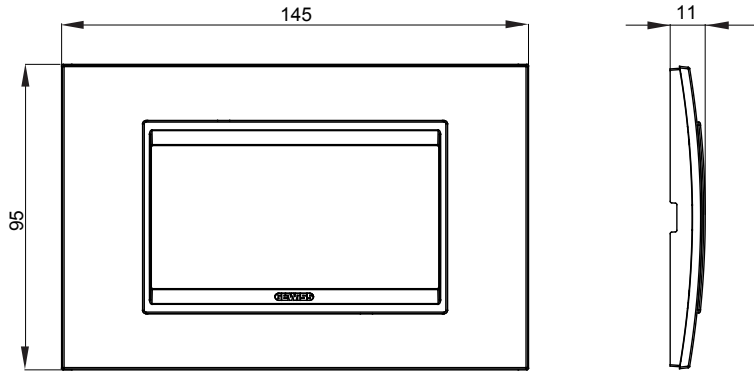

Chorus yerli serisi için plaka yelpazesi, çok çeşitli şekillerde, renklerde, malzemelerde ve kaplamalarda oluşturulmuştur. 12 modüle kadar kapasiteye sahip dikdörtgen kutular için altı farklı versiyon (ONE, GEO, LUX, ICE ve ICE Touch) ve yuvarlak/kare kutular için uygun üç farklı versiyon (ONE International, GEO International e LUX International) içerir. 2 ila 2+2+2+2 modül kapasiteli, yatay veya dikey konfigürasyonlarda tekli veya kombinasyon halinde. Tüm Chorus yerli serisi plakalar, ek adaptörlere ihtiyaç duymadan aynı destekleri kullanır. Ürün yelpazesinde ayrıca boş plakalar, IP55 su geçirmez plakalar ve profiller için plakalar bulunur.

Aile	LUX	Tanım	4 m
Renk	Antik Pirinç	Malzeme	Metal
Bitiş	Opak kaplama	Kaide kodları için	GW16804, GW16804N
Akkor Tel Deneyi	650 °C	Bilyeli termo sıcaklık	70 °C
Standart	EN 60669-1	Elektrokod	0110

DIMENSIONAL